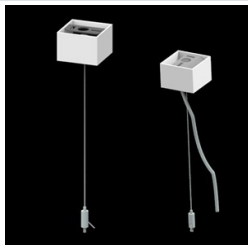

Akcesoria

Indeks 6E1-500KWANK-3

Nazwa SUSPENSION NEW TYPE-A+B
24 LENGHT 1,5M WIRE 3X SET

Zdjęcie