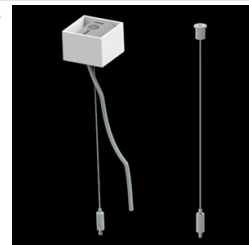

## Opis

Oprawa wykonana z profilu aluminiowego. Dystrybucja światła tylko w dolną półprzestrzeń (L-DOWN). W porównaniu z tradycyjnym X-Line LED, zmniejszone zostały gabaryty oprawy, a całość została zamknięta w wąskim na 48 mm profilu liniowym, co dodało produktowi bardziej eleganckiej formy. W X-Line Slim zastosowano układ optyczny oparty na przesłonie mlecznej PLX lub Micro-PRM lub soczewkach. Całość pozwala manipulować światłem i tworzyć systemy świetlne, ułatwiając tworzenie we wnętrzach warunków komfortowego widzenia i ich estetycznego wyglądu. Oprawa X-Line Slim przeznaczona jest do montażu na zawieszach. Istnieje możliwość wyposażenia oprawy w obudowę dźwiękochłonną.

Nazwa SUSPENSION NEW TYPE-E  
LENGHT-1,5 METER WITHOUT  
WIRE 1-POINT

Zdjęcie

Indeks 6E1-500KWB24K-3

Nazwa SUSPENSION NEW TYPE-A+E  
24 LENGHT 1,5M WIRE 3X SET

Zdjęcie

Indeks 6E1-9875-4-1,5-3X

Nazwa SUSPENSION NEW TYPE-D  
LENGHT-1,5 METER WIRE 3X 1-  
POINT

Zdjęcie

Indeks 6E1-9875-3-1,5

Nazwa SUSPENSION NEW TYPE-C  
LENGHT-1,5 METER WITHOUT  
WIRE 1-POINT

Zdjęcie

Indeks 19.4089.0004.00

Nazwa X-LINE SLIM SOUND  
ABSORBENT L-1138MM RED

Zdjęcie

Indeks 19.4089.0005.00