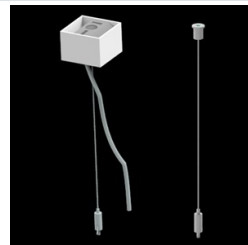

Indeks 6E1-500KWB24K-5

Nazwa SUSPENSION NEW TYPE-A+E
24 LENGHT 1,5M WIRE 5X SET

Zdjęcie