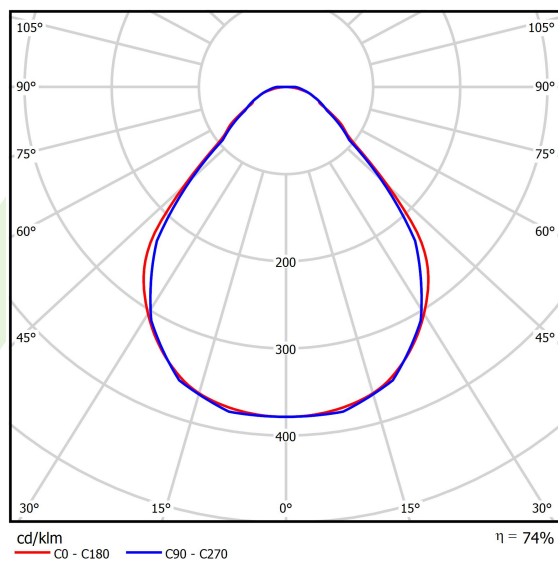

## Dane świetlne i elektryczne

Typ źródła	LED
Strumień LED [lm]	2672
Moc LED [W]	12,4
Strumień oprawy [lm]	1977,3
Moc oprawy [W]	14,1
Skuteczność świetlna oprawy [lm/W]	140,2
Temperatura barwowa [K]	4000
CRI	>80
SDCM (źródła LED)	3
Kąt rozsyłu światła [°]	(C0-C180) / (C90-C270) - 88,4° / 86°
Klasa ryzyka fotobiologicznego (PN-EN 62471)	RG0
Klasa ochrony	I
Stopień szczelności	IP40
Zasilanie	220..240 V, 50..60 Hz
Żywotność LED [h]	100000
Lx/By	L80/B10
Temperatura otoczenia [°C]	5 ÷ 35
Zasilacz elektroniczny	DIM DALI (EDD)
Współczynnik mocy cos φ	>0,95
Obciążalność obwodów	20 (B10), 31 (B16), 33 (C10), 53 (C16)

## Fotometria