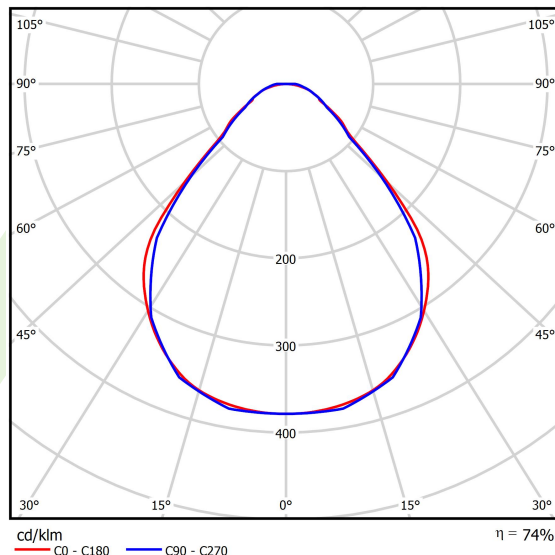

Dane mechaniczne

Montaż	na zwieszakach
Materiał	aluminium
Kolor	RAL 9016 (biały)
Przesłona	Micro-PRM (mikropryzma PMMA)
Odporność mechaniczna	IK04
Wymiary [mm]	1138 x 48 x 70

Fotometria