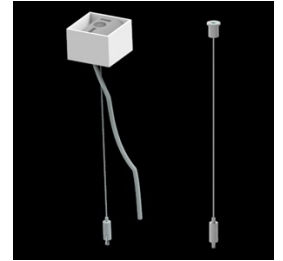

Produkt: X-LINE SLIM L-DOWN LED 2600 MICRO-PRM E 34 840 / L-1138MM S-1,5M

Index: 19.4089.4321.34

Beschreibung

Innenbeleuchtung. Montageart: an Aufhängebügeln. Gehäuse aus Aluminium. Farbe - RAL 9016 (weiß). Abmessungen: 1138 x 48 x 70 mm. Abdeckung: Micro-PRM (mikroprismatische aus PMMA). Der Wirkungsgrad des optischen Systems ist 74,32%. Abstrahlwinkel: (C0-C180) / (C90-C270) - 88,4° / 86°. Lichtquelle: LED. Farbtemperatur 4000 K. SDCM=3. CRI>80. Lebensdauer: 100000 h L80/B10. Leuchtenlichtstrom: 1977,3 lm. Gesamtleistungsaufnahme: 14,1 W. Leuchten Lichtausbeute: 140,2 lm/W. Vorschaltgerät: Ein/Aus (E). Netzspannung 220..240 V, 50..60 Hz. Belastbarkeit der Schaltung: 25 (B10), 40 (B16), 39 (C10), 62 (C16). Umgebungstemperatur: 5 ÷ 35° C. Schutzart: IP40. Stoßfestigkeitsgrad: IK04. Schutzklasse: I. Photobiologische Risikoklasse (IEC/EN 62471): RG0. Die Leuchte kann in CLO-Ausführung (Constant Lumen Output) hergestellt werden. Bitte prüfen Sie im Datenblatt und in der Montageanleitung, ob Montagezubehör erforderlich ist. Es besteht die Möglichkeit, eine Leuchte mit einem schallabsorbierenden Gehäuse auszustatten.

Technische Daten

Montageart	an Aufhängebügeln
Leuchtenkörper	Aluminium
Leuchtenfarbe	RAL 9016 (weiß)
Abdeckung	Micro-PRM (mikroprismatische aus PMMA)
Stoßfestigkeitsgrad	IK04
Abmessungen [mm]	1138 x 48 x 70

Lichtverteilung

Zubehör

Index 6E1-500KW34K-3

Type SUSPENSION NEW TYPE-A+B 34
LENGHT 1,5M WIRE 3X SET

Index 6E1-8670-B-1,5-3X

Type SUSPENSION NEW TYPE-F
LENGHT-1,5 METER WIRE 3X 1-
POINT

Index 19.3272.1205.00

Type SUSPENSION NEW TYPE-E
LENGHT-1,5 METER WITHOUT
WIRE 1-POINT

Index 6E1-500KWB34K-3

Type SUSPENSION NEW TYPE-A+E 34
LENGHT 1,5M WIRE 3X SET

Index 6E1-9875-4-1,5-3X

Type SUSPENSION NEW TYPE-D
LENGHT-1,5 METER WIRE 3X 1-
POINT