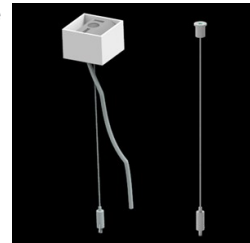

Produkt: X-LINE SLIM L-DOWN LED 2600 MICRO-PRM E 24 840 / L-1138MM S-1,5M**Indeks:** 19.4089.4321.24

Opis

Oprawa wykonana z profilu aluminiowego. Dystrybucja światła tylko w dolną półprzestrzeń (L-DOWN). W porównaniu z tradycyjnym X-Line LED, zmniejszone zostały gabaryty oprawy, a całość została zamknięta w wąskim na 48 mm profilu liniowym, co dodało produktowi bardziej eleganckiej formy. W X-Line Slim zastosowano układ optyczny oparty na przesłonie mlecznej PLX lub Micro-PRM lub soczewkach. Całość pozwala manipulować światłem i tworzyć systemy świetlne, ułatwiając tworzenie we wnętrzach warunków komfortowego widzenia i ich estetycznego wyglądu. Oprawa X-Line Slim przeznaczona jest do montażu na zawieszach. Istnieje możliwość wyposażenia wybranych wariantów opraw w obudowę dźwiękochłonną.

Nazwa SUSPENSION NEW TYPE-E
LENGHT-1,5 METER WITHOUT
WIRE 1-POINT

Zdjęcie

Indeks 6E1-500KWB24K-3

Nazwa SUSPENSION NEW TYPE-A+E
24 LENGHT 1,5M WIRE 3X SET

Zdjęcie

Indeks 6E1-9875-4-1,5-3X

Nazwa SUSPENSION NEW TYPE-D
LENGHT-1,5 METER WIRE 3X 1-
POINT

Zdjęcie

Indeks 6E1-9875-3-1,5

Nazwa SUSPENSION NEW TYPE-C
LENGHT-1,5 METER WITHOUT
WIRE 1-POINT

Zdjęcie

Indeks 19.4089.0004.00

Nazwa X-LINE SLIM SOUND
ABSORBENT L-1138MM RED

Zdjęcie

Indeks 19.4089.0005.00