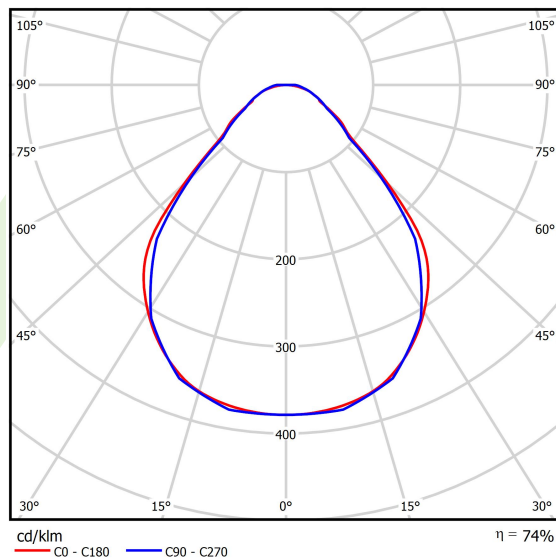

Produkt: X-LINE SLIM L-DOWN LED 2600 MICRO-PRM E 24 840 / L-1138MM S-1,5M**Indeks:** 19.4089.4321.24

Opis

Oprawa wykonana z profilu aluminiowego. Dystrybucja światła tylko w dolną półprzestrzeń (L-DOWN). W porównaniu z tradycyjnym X-Line LED, zmniejszone zostały gabaryty oprawy, a całość została zamknięta w wąskim na 48 mm profilu liniowym, co dodało produktowi bardziej eleganckiej formy. W X-Line Slim zastosowano układ optyczny oparty na przesłonie mlecznej PLX lub Micro-PRM lub soczewkach. Całość pozwala manipulować światłem i tworzyć systemy świetlne, ułatwiając tworzenie we wnętrzach warunków komfortowego widzenia i ich estetycznego wyglądu. Oprawa X-Line Slim przeznaczona jest do montażu na zawieszach. Istnieje możliwość wyposażenia wybranych wariantów opraw w obudowę dźwiękochłonną.

Informacje o produkcie

Kategoria	Oprawy nastropowe
Rodzina	X-LINE SLIM LED
Nazwa	X-LINE SLIM L-DOWN LED 2600 MICRO-PRM E 24 840 / L-1138MM S-1,5M
Indeks	19.4089.4321.24

Dane świetlne i elektryczne

Typ źródła	LED
Strumień LED [lm]	2672
Moc LED [W]	12,4
Strumień oprawy [lm]	1977,3
Moc oprawy [W]	14,1
Skuteczność świetlna oprawy [lm/W]	140,2
Temperatura barwowa [K]	4000
CRI	>80
SDCM (źródła LED)	3
Kąt rozsyłu światła [°]	(C0-C180) / (C90-C270) - 88,4° / 86°
Klasa ryzyka fotobiologicznego (PN-EN 62471)	RG0
Klasa ochrony	I
Stopień szczelności	IP40
Zasilanie	220..240 V, 50..60 Hz
Żywotność LED [h]	100000
Lx/By	L80/B10
Temperatura otoczenia [°C]	5 ÷ 35
Zasilacz elektroniczny	standard (E)
Współczynnik mocy cos φ	>0,95
Obciążalność obwodów	46 (B10), 74 (B16), 72 (C10), 115 (C16)

Dane mechaniczne

Montaż	na zwieszakach
Materiał	aluminium
Kolor	anodowane aluminium
Przesłona	Micro-PRM (mikropryzma PMMA)
Odporność mechaniczna	IK04
Waga [kg]	2,21
Wymiary [mm]	1138 x 48 x 70

Fotometria