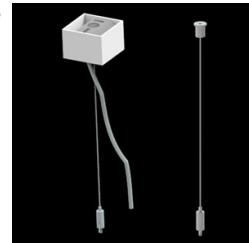

Produkt: X-LINE SLIM L-DOWN LED 2600 MICRO-PRM E 24 840 / L-1138MM S-1,5M**Indeks:** 19.4089.4321.24

Opis

Oprawa wykonana z profilu aluminiowego. Dystrybucja światła tylko w dolną półprzestrzeń (L-DOWN). W porównaniu z tradycyjnym X-Line LED, zmniejszone zostały gabaryty oprawy, a całość została zamknięta w wąskim na 48 mm profilu liniowym, co dodało produktowi bardziej eleganckiej formy. W X-Line Slim zastosowano układ optyczny oparty na przesłonie mlecznej PLX lub Micro-PRM lub soczewkach. Całość pozwala manipulować światłem i tworzyć systemy świetlne, ułatwiając tworzenie we wnętrzach warunków komfortowego widzenia i ich estetycznego wyglądu. Oprawa X-Line Slim przeznaczona jest do montażu na zawieszach. Istnieje możliwość wyposażenia wybranych wariantów opraw w obudowę dźwiękochłonną.

Nazwa SUSPENSION NEW TYPE-E
LENGHT-1,5 METER WITHOUT
WIRE 1-POINT

Zdjęcie

Indeks 6E1-500KWB24K-3

Nazwa SUSPENSION NEW TYPE-A+E
24 LENGHT 1,5M WIRE 3X SET

Zdjęcie

Indeks 6E1-9875-4-1,5-3X

Nazwa SUSPENSION NEW TYPE-D
LENGHT-1,5 METER WIRE 3X 1-
POINT

Zdjęcie

Indeks 6E1-9875-3-1,5

Nazwa SUSPENSION NEW TYPE-C
LENGHT-1,5 METER WITHOUT
WIRE 1-POINT

Zdjęcie

Indeks 19.4089.0004.00

Nazwa X-LINE SLIM SOUND
ABSORBENT L-1138MM RED

Zdjęcie

Indeks 19.4089.0005.00