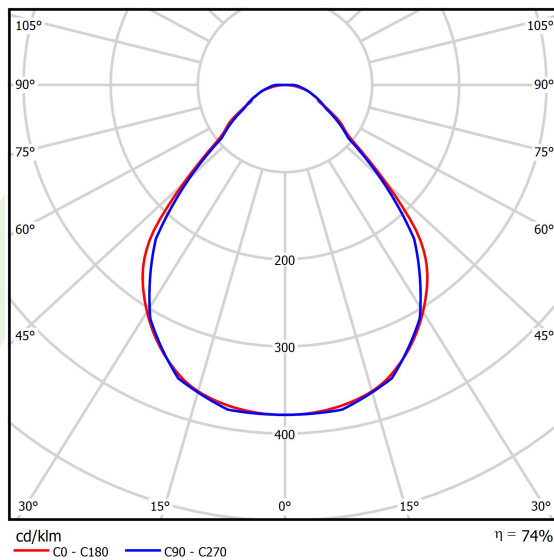

Produkt: X-LINE SLIM L-DOWN LED 2600 MICRO-PRM E 24 840 / L-1138MM S-1,5M**Indeks:** 19.4089.4321.24

Opis

Oprawa wykonana z profilu aluminiowego. Dystrybucja światła tylko w dolną półprzestrzeń (L-DOWN). W porównaniu z tradycyjnym X-Line LED, zmniejszone zostały gabaryty oprawy, a całość została zamknięta w wąskim na 48 mm profilu liniowym, co dodało produktowi bardziej eleganckiej formy. W X-Line Slim zastosowano układ optyczny oparty na przesłonie mlecznej PLX lub Micro-PRM lub soczewkach. Całość pozwala manipulować światłem i tworzyć systemy świetlne, ułatwiając tworzenie we wnętrzach warunków komfortowego widzenia i ich estetycznego wyglądu. Oprawa X-Line Slim przeznaczona jest do montażu na zawieszach. Istnieje możliwość wyposażenia wybranych wariantów opraw w obudowę dźwiękochłonną.

Informacje o produkcie

Kategoria	Oprawy nastropowe
Rodzina	X-LINE SLIM LED
Nazwa	X-LINE SLIM L-DOWN LED 2600 MICRO-PRM E 24 840 / L-1138MM S-1,5M
Indeks	19.4089.4321.24

Dane świetlne i elektryczne

Typ źródła	LED
Strumień LED [lm]	2672
Moc LED [W]	12,4
Strumień oprawy [lm]	1977,3
Moc oprawy [W]	14,1
Skuteczność świetlna oprawy [lm/W]	140,2
Temperatura barwowa [K]	4000
CRI	>80
SDCM (źródła LED)	3
Kąt rozsyłu światła [°]	(C0-C180) / (C90-C270) - 88,4° / 86°
Klasa ryzyka fotobiologicznego (PN-EN 62471)	RG0
Klasa ochrony	I
Stopień szczelności	IP40
Zasilanie	220..240 V, 50..60 Hz
Żywotność LED [h]	100000
Lx/By	L80/B10
Temperatura otoczenia [°C]	5 ÷ 35
Zasilacz elektroniczny	standard (E)
Współczynnik mocy cos φ	>0,95
Obciążalność obwodów	46 (B10), 74 (B16), 72 (C10), 115 (C16)

Dane mechaniczne

Montaż	na zwieszakach
Materiał	aluminium
Kolor	anodowane aluminium
Przesłona	Micro-PRM (mikropryzma PMMA)
Odporność mechaniczna	IK04
Waga [kg]	2,21
Wymiary [mm]	1138 x 48 x 70

Fotometria