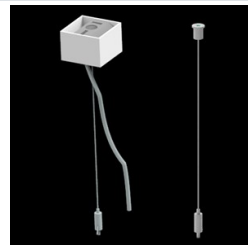

## Opis

Oprawa wykonana z profilu aluminiowego. Dystrybucja światła tylko w dolną półprzestrzeń (L-DOWN). W porównaniu z tradycyjnym X-Line LED, zmniejszone zostały gabaryty oprawy, a całość została zamknięta w wąskim na 48 mm profilu liniowym, co dodało produktowi bardziej eleganckiej formy. W X-Line Slim zastosowano układ optyczny oparty na przesłonie mlecznej PLX lub Micro-PRM lub soczewkach. Całość pozwala manipulować światłem i tworzyć systemy świetlne, ułatwiając tworzenie we wnętrzach warunków komfortowego widzenia i ich estetycznego wyglądu. Oprawa X-Line Slim przeznaczona jest do montażu na zawieszach. Istnieje możliwość wyposażenia oprawy w obudowę dźwiękochłonną.

## Akcesoria

Indeks 6E1-500KW04K-3

Nazwa SUSPENSION NEW TYPE-A+B  
04 LENGHT 1,5M WIRE 3X SET

Zdjęcie

Indeks 6E1-8670-B-1,5-3X

Nazwa SUSPENSION NEW TYPE-F  
LENGHT-1,5 METER WIRE 3X 1-  
POINT

Zdjęcie

Indeks 19.3272.1205.00

Nazwa SUSPENSION NEW TYPE-E  
LENGHT-1,5 METER WITHOUT  
WIRE 1-POINT

Zdjęcie

Indeks 6E1-500KWB04K-3

Nazwa SUSPENSION NEW TYPE-A+E  
04 LENGHT 1,5M WIRE 3X SET

Zdjęcie

Indeks 6E1-9875-4-1,5-3X

Nazwa SUSPENSION NEW TYPE-D  
LENGHT-1,5 METER WIRE 3X 1-  
POINT

Zdjęcie

Indeks 6E1-9875-3-1,5

Nazwa SUSPENSION NEW TYPE-C  
LENGHT-1,5 METER WITHOUT  
WIRE 1-POINT

Zdjęcie

Indeks 19.4089.0004.00

Nazwa X-LINE SLIM SOUND  
ABSORBENT L-1138MM RED

Zdjęcie

Indeks 19.4089.0005.00