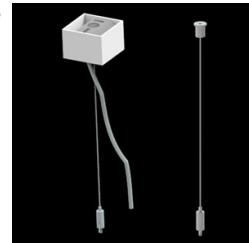

Produkt: X-LINE SLIM L-DOWN LED 2600 MICRO-PRM E 04 840 / L-1138MM S-1,5M**Indeks:** 19.4089.4321.04

Opis

Oprawa wykonana z profilu aluminiowego. Dystrybucja światła tylko w dolną półprzestrzeń (L-DOWN). W porównaniu z tradycyjnym X-Line LED, zmniejszone zostały gabaryty oprawy, a całość została zamknięta w wąskim na 48 mm profilu liniowym, co dodało produktowi bardziej eleganckiej formy. W X-Line Slim zastosowano układ optyczny oparty na przesłonie mlecznej PLX lub Micro-PRM lub soczewkach. Całość pozwala manipulować światłem i tworzyć systemy świetlne, ułatwiając tworzenie we wnętrzach warunków komfortowego widzenia i ich estetycznego wyglądu. Oprawa X-Line Slim przeznaczona jest do montażu na zawieszach. Istnieje możliwość wyposażenia oprawy w obudowę dźwiękochłonną.

Nazwa SUSPENSION NEW TYPE-A+B
04 LENGHT 1,5M WIRE 3X SET

Zdjęcie

Indeks 6E1-8670-B-1,5-3X

Nazwa SUSPENSION NEW TYPE-F
LENGHT-1,5 METER WIRE 3X 1-
POINT

Zdjęcie

Indeks 19.3272.1205.00

Nazwa SUSPENSION NEW TYPE-E
LENGHT-1,5 METER WITHOUT
WIRE 1-POINT

Zdjęcie

Indeks 6E1-500KWB04K-3

Nazwa SUSPENSION NEW TYPE-A+E
04 LENGHT 1,5M WIRE 3X SET

Zdjęcie

Indeks 6E1-9875-4-1,5-3X

Nazwa SUSPENSION NEW TYPE-D
LENGHT-1,5 METER WIRE 3X 1-
POINT

Zdjęcie

Indeks 6E1-9875-3-1,5