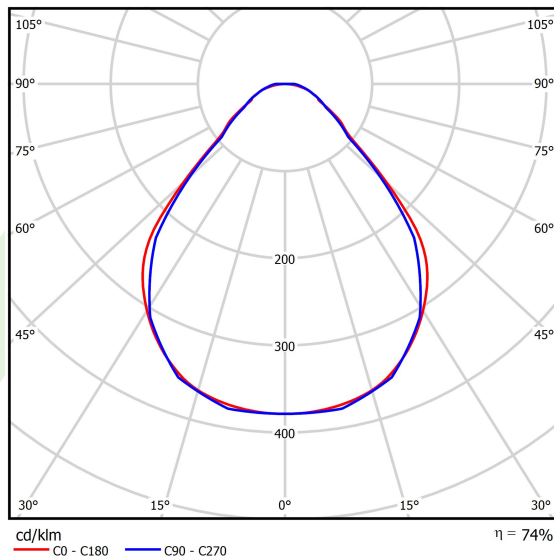

Dane mechaniczne

Montaż	na zwieszakach
Materiał	aluminium
Kolor	RAL 9006 (szary)
Przesłona	Micro-PRM (mikropryzma PMMA)
Odporność mechaniczna	IK04
Wymiary [mm]	1138 x 48 x 70

Fotometria