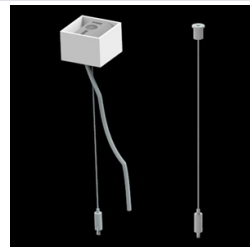

## Opis

Oprawa wykonana z profilu aluminiowego. Dystrybucja światła tylko w dolną półprzestrzeń (L-DOWN). W porównaniu z tradycyjnym X-Line LED, zmniejszone zostały gabaryty oprawy, a całość została zamknięta w wąskim na 48 mm profilu liniowym, co dodało produktowi bardziej eleganckiej formy. W X-Line Slim zastosowano układ optyczny oparty na przesłonie mlecznej PLX lub Micro-PRM lub soczewkach. Całość pozwala manipulować światłem i tworzyć systemy świetlne, ułatwiając tworzenie we wnętrzach warunków komfortowego widzenia i ich estetycznego wyglądu. Oprawa X-Line Slim przeznaczona jest do montażu na zawieszach. Istnieje możliwość wyposażenia oprawy w obudowę dźwiękochłonną.

## Akcesoria

Indeks 6E1-500KWANK-5

Nazwa SUSPENSION NEW TYPE-A+B  
24 LENGHT 1,5M WIRE 5X SET

Zdjęcie

Indeks 6E1-8670-B-1,5-5X

Nazwa SUSPENSION NEW TYPE-F  
LENGHT-1,5 METER WIRE 5X 1-  
POINT

Zdjęcie

Indeks 19.3272.1205.00

Nazwa SUSPENSION NEW TYPE-E  
LENGHT-1,5 METER WITHOUT  
WIRE 1-POINT

Zdjęcie

Indeks 6E1-500KWB24K-5

Nazwa SUSPENSION NEW TYPE-A+E  
24 LENGHT 1,5M WIRE 5X SET

Zdjęcie

Indeks 6E1-9875-4-1,5-5X

Nazwa SUSPENSION NEW TYPE-D  
LENGHT-1,5 METER WIRE 5X 1-  
POINT

Zdjęcie

Indeks 6E1-9875-3-1,5

Nazwa SUSPENSION NEW TYPE-C  
LENGHT-1,5 METER WITHOUT  
WIRE 1-POINT

Zdjęcie

Indeks 19.4089.0004.00

Nazwa X-LINE SLIM SOUND  
ABSORBENT L-1138MM RED

Zdjęcie

Indeks 19.4089.0005.00