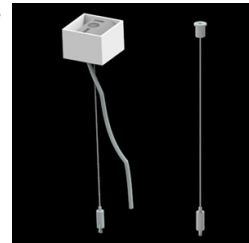

## Opis

Oprawa wykonana z profilu aluminiowego. Dystrybucja światła tylko w dolną półprzestrzeń (L-DOWN). W porównaniu z tradycyjnym X-Line LED, zmniejszone zostały gabaryty oprawy, a całość została zamknięta w wąskim na 48 mm profilu liniowym, co dodało produktowi bardziej eleganckiej formy. W X-Line Slim zastosowano układ optyczny oparty na przesłonie mlecznej PLX lub Micro-PRM lub soczewkach. Całość pozwala manipulować światłem i tworzyć systemy świetlne, ułatwiając tworzenie we wnętrzach warunków komfortowego widzenia i ich estetycznego wyglądu. Oprawa X-Line Slim przeznaczona jest do montażu na zawieszach. Istnieje możliwość wyposażenia oprawy w obudowę dźwiękochłonną.

## Akcesoria

Indeks 6E1-500KWANK-5

Nazwa SUSPENSION NEW TYPE-A+B  
24 LENGHT 1,5M WIRE 5X SET

Zdjęcie

Indeks 6E1-8670-B-1,5-5X

Nazwa SUSPENSION NEW TYPE-F  
LENGHT-1,5 METER WIRE 5X 1-  
POINT

Zdjęcie

Indeks 19.3272.1205.00

Nazwa SUSPENSION NEW TYPE-E  
LENGHT-1,5 METER WITHOUT  
WIRE 1-POINT

Zdjęcie

Indeks 6E1-500KWB24K-5

Nazwa SUSPENSION NEW TYPE-A+E  
24 LENGHT 1,5M WIRE 5X SET

Zdjęcie

Indeks 6E1-9875-4-1,5-5X

Nazwa SUSPENSION NEW TYPE-D  
LENGHT-1,5 METER WIRE 5X 1-  
POINT

Zdjęcie

Indeks 6E1-9875-3-1,5

Nazwa SUSPENSION NEW TYPE-C  
LENGHT-1,5 METER WITHOUT  
WIRE 1-POINT

Zdjęcie

Indeks 19.4089.0004.00

Nazwa X-LINE SLIM SOUND  
ABSORBENT L-1138MM RED

Zdjęcie

Indeks 19.4089.0005.00