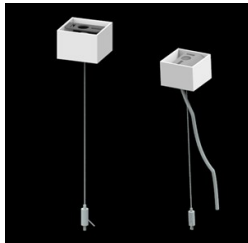

Akcesoria

Indeks 6E1-500KWANK-5

Nazwa SUSPENSION NEW TYPE-A+B
24 LENGHT 1,5M WIRE 5X SET

Zdjęcie