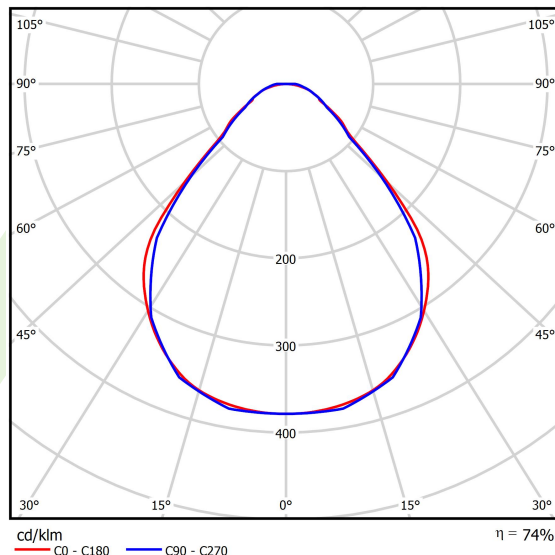

Dane mechaniczne

Montaż	na zwieszakach
Materiał	aluminium
Kolor	anodowane aluminium
Przesłona	Micro-PRM (mikropryzma PMMA)
Odporność mechaniczna	IK04
Wymiary [mm]	1138 x 48 x 70

Fotometria