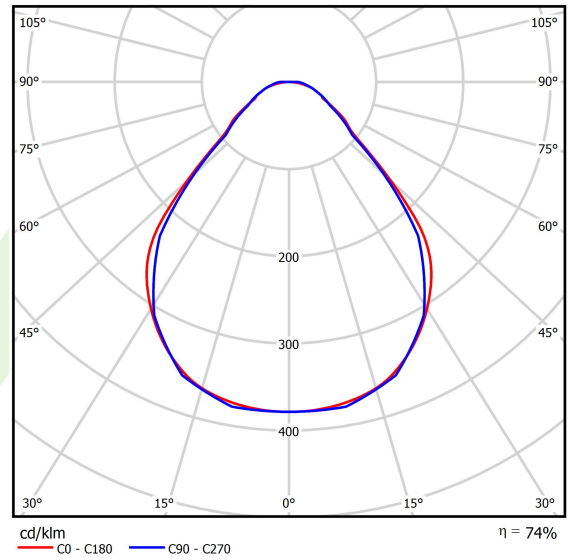

Dane mechaniczne

Montaż	na zwieszakach
Materiał	aluminium
Kolor	RAL 9005 (czarny)
Przesłona	Micro-PRM (mikropryzma PMMA)
Odporność mechaniczna	IK04
Wymiary [mm]	1138 x 48 x 70

Fotometria