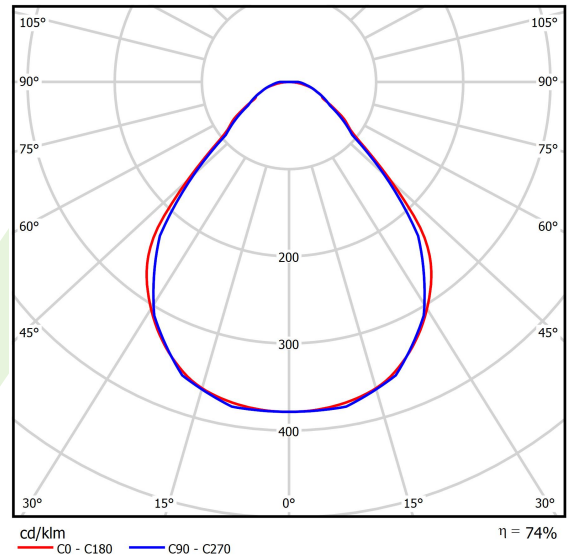

## Dane świetlne i elektryczne

Typ źródła	LED
Strumień LED [lm]	2538
Moc LED [W]	12,4
Strumień oprawy [lm]	1878,1
Moc oprawy [W]	14,1
Skuteczność świetlna oprawy [lm/W]	132,6
Temperatura barwowa [K]	3000
CRI	>80
SDCM (źródła LED)	3
Kąt rozsyłu światła [°]	(C0-C180) / (C90-C270) - 88,4° / 86°
Klasa ryzyka fotobiologicznego (PN-EN 62471)	RG0
Klasa ochrony	I
Stopień szczelności	IP40
Zasilanie	220..240 V, 50..60 Hz
Żywotność LED [h]	100000
Lx/By	L80/B10
Temperatura otoczenia [°C]	5 ÷ 35
Zasilacz elektroniczny	DIM DALI (EDD)
Współczynnik mocy cos φ	>0,95
Obciążalność obwodów	20 (B10), 31 (B16), 33 (C10), 53 (C16)

## Fotometria