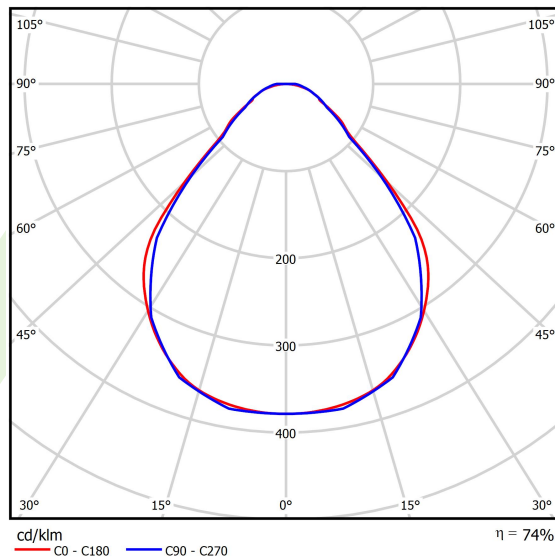

Dane mechaniczne

Montaż	na zwieszakach
Materiał	aluminium
Kolor	RAL 9016 (biały)
Przesłona	Micro-PRM (mikropryzma PMMA)
Odporność mechaniczna	IK04
Wymiary [mm]	1138 x 48 x 70

Fotometria