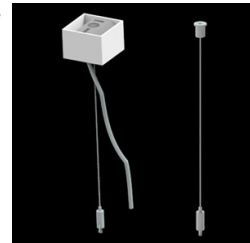

## Opis

Oprawa wykonana z profilu aluminiowego. Dystrybucja światła tylko w dolną półprzestrzeń (L-DOWN). W porównaniu z tradycyjnym X-Line LED, zmniejszone zostały gabaryty oprawy, a całość została zamknięta w wąskim na 48 mm profilu liniowym, co dodało produktowi bardziej eleganckiej formy. W X-Line Slim zastosowano układ optyczny oparty na przesłonie mlecznej PLX lub Micro-PRM lub soczewkach. Całość pozwala manipulować światłem i tworzyć systemy świetlne, ułatwiając tworzenie we wnętrzach warunków komfortowego widzenia i ich estetycznego wyglądu. Oprawa X-Line Slim przeznaczona jest do montażu na zawieszach. Istnieje możliwość wyposażenia oprawy w obudowę dźwiękochłonną.

## Akcesoria

Indeks 6E1-500KWANK-3

Nazwa SUSPENSION NEW TYPE-A+B  
24 LENGHT 1,5M WIRE 3X SET

Zdjęcie

Indeks 6E1-8670-B-1,5-3X

Nazwa SUSPENSION NEW TYPE-F  
LENGHT-1,5 METER WIRE 3X 1-  
POINT

Zdjęcie

Indeks 19.3272.1205.00

Nazwa SUSPENSION NEW TYPE-E  
LENGHT-1,5 METER WITHOUT  
WIRE 1-POINT

Zdjęcie

Indeks 6E1-500KWB24K-3

Nazwa SUSPENSION NEW TYPE-A+E  
24 LENGHT 1,5M WIRE 3X SET

Zdjęcie

Indeks 6E1-9875-4-1,5-3X

Nazwa SUSPENSION NEW TYPE-D  
LENGHT-1,5 METER WIRE 3X 1-  
POINT

Zdjęcie

Indeks 6E1-9875-3-1,5

Nazwa SUSPENSION NEW TYPE-C  
LENGHT-1,5 METER WITHOUT  
WIRE 1-POINT

Zdjęcie

Indeks 19.4089.0004.00

Nazwa X-LINE SLIM SOUND  
ABSORBENT L-1138MM RED

Zdjęcie

Indeks 19.4089.0005.00