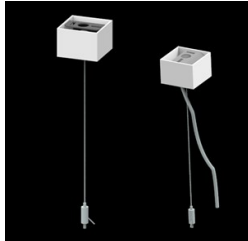

Produkt: X-LINE SLIM L-DOWN LED 2600 MICRO-PRM E 21 830 / L-1138MM S-1,5M**Indeks:** 19.4089.4311.21

Opis

Oprawa wykonana z profilu aluminiowego. Dystrybucja światła tylko w dolną półprzestrzeń (L-DOWN). W porównaniu z tradycyjnym X-Line LED, zmniejszone zostały gabaryty oprawy, a całość została zamknięta w wąskim na 48 mm profilu liniowym, co dodało produktowi bardziej eleganckiej formy. W X-Line Slim zastosowano układ optyczny oparty na przesłonie mlecznej PLX lub Micro-PRM lub soczewkach. Całość pozwala manipulować światłem i tworzyć systemy świetlne, ułatwiając tworzenie we wnętrzach warunków komfortowego widzenia i ich estetycznego wyglądu. Oprawa X-Line Slim przeznaczona jest do montażu na zawieszach. Istnieje możliwość wyposażenia oprawy w obudowę dźwiękochłonną.

Informacje o produkcie

Kategoria	Oprawy nastropowe
Rodzina	X-LINE SLIM LED
Nazwa	X-LINE SLIM L-DOWN LED 2600 MICRO-PRM E 21 830 / L-1138MM S-1,5M
Indeks	19.4089.4311.21

Dane świetlne i elektryczne

Typ źródła	LED
Strumień LED [lm]	2538
Moc LED [W]	12,4
Strumień oprawy [lm]	1878,1
Moc oprawy [W]	14,1
Skuteczność świetlna oprawy [lm/W]	133,2
Temperatura barwowa [K]	3000
CRI	>80
SDCM (źródła LED)	3
Kąt rozsyłu światła [°]	(C0-C180) / (C90-C270) - 88,4° / 86°
Klasa ryzyka fotobiologicznego (PN-EN 62471)	RG0
Klasa ochrony	I
Stopień szczelności	IP40
Zasilanie	220..240 V, 50..60 Hz
Żywotność LED [h]	100000
Lx/By	L80/B10
Temperatura otoczenia [°C]	5 ÷ 35
Zasilacz elektroniczny	standard (E)
Współczynnik mocy cos φ	>0,95
Obciążalność obwodów	25 (B10), 40 (B16), 39 (C10), 62 (C16)

Nazwa SUSPENSION NEW TYPE-A+B
24 LENGHT 1,5M WIRE 3X SET

Zdjęcie

Indeks 6E1-8670-B-1,5-3X

Nazwa SUSPENSION NEW TYPE-F
LENGHT-1,5 METER WIRE 3X 1-
POINT

Zdjęcie

Indeks 19.3272.1205.00

Nazwa SUSPENSION NEW TYPE-E
LENGHT-1,5 METER WITHOUT
WIRE 1-POINT