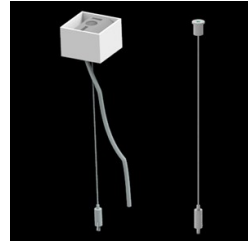

Produkt: X-LINE SLIM L-DOWN LED 2600 MICRO-PRM E 21 830 / L-1138MM S-1,5M**Indeks:** 19.4089.4311.21

Opis

Oprawa wykonana z profilu aluminiowego. Dystrybucja światła tylko w dolną półprzestrzeń (L-DOWN). W porównaniu z tradycyjnym X-Line LED, zmniejszone zostały gabaryty oprawy, a całość została zamknięta w wąskim na 48 mm profilu liniowym, co dodało produktowi bardziej eleganckiej formy. W X-Line Slim zastosowano układ optyczny oparty na przesłonie mlecznej PLX lub Micro-PRM lub soczewkach. Całość pozwala manipulować światłem i tworzyć systemy świetlne, ułatwiając tworzenie we wnętrzach warunków komfortowego widzenia i ich estetycznego wyglądu. Oprawa X-Line Slim przeznaczona jest do montażu na zawieszach. Istnieje możliwość wyposażenia oprawy w obudowę dźwiękochłonną.

Nazwa SUSPENSION NEW TYPE-A+B
24 LENGHT 1,5M WIRE 3X SET

Zdjęcie

Indeks 6E1-8670-B-1,5-3X

Nazwa SUSPENSION NEW TYPE-F
LENGHT-1,5 METER WIRE 3X 1-
POINT

Zdjęcie

Indeks 19.3272.1205.00

Nazwa SUSPENSION NEW TYPE-E
LENGHT-1,5 METER WITHOUT
WIRE 1-POINT

Zdjęcie

Indeks 6E1-500KWB24K-3

Nazwa SUSPENSION NEW TYPE-A+E
24 LENGHT 1,5M WIRE 3X SET

Zdjęcie

Indeks 6E1-9875-4-1,5-3X

Nazwa SUSPENSION NEW TYPE-D
LENGHT-1,5 METER WIRE 3X 1-
POINT

Zdjęcie

Indeks 6E1-9875-3-1,5