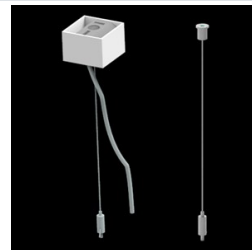

Produkt: X-LINE SLIM L-DOWN LED 2600 MICRO-PRM E 24 830 / L-1138MM S-1,5M**Indeks:** 19.4089.4311.24

Opis

Oprawa wykonana z profilu aluminiowego. Dystrybucja światła tylko w dolną półprzestrzeń (L-DOWN). W porównaniu z tradycyjnym X-Line LED, zmniejszone zostały gabaryty oprawy, a całość została zamknięta w wąskim na 48 mm profilu liniowym, co dodało produktowi bardziej eleganckiej formy. W X-Line Slim zastosowano układ optyczny oparty na przesłonie mlecznej PLX lub Micro-PRM lub soczewkach. Całość pozwala manipulować światłem i tworzyć systemy świetlne, ułatwiając tworzenie we wnętrzach warunków komfortowego widzenia i ich estetycznego wyglądu. Oprawa X-Line Slim przeznaczona jest do montażu na zawieszach. Istnieje możliwość wyposażenia oprawy w obudowę dźwiękochłonną. *Wybrane warianty opraw dostępne są z certyfikatem ENEC.

Informacje o produkcie

Kategoria	Oprawy nastropowe
Rodzina	X-LINE SLIM LED
Nazwa	X-LINE SLIM L-DOWN LED 2600 MICRO-PRM E 24 830 / L-1138MM S-1,5M
Indeks	19.4089.4311.24
EAN	5902107550578

Dane świetlne i elektryczne

Nazwa SUSPENSION NEW TYPE-A+B
24 LENGHT 1,5M WIRE 3X SET

Indeks 6E1-8670-B-1,5-3X

Nazwa SUSPENSION NEW TYPE-F
LENGHT-1,5 METER WIRE 3X 1-
POINT

Indeks 19.3272.1205.00

Nazwa SUSPENSION NEW TYPE-E
LENGHT-1,5 METER WITHOUT
WIRE 1-POINT

Indeks 19.3272.0704.24

Nazwa SUSPENSION NEW TYPE-A+E
24 LENGHT 1,5M WIRE 3X SET

Indeks 6E1-9875-4-1,5-3X

Nazwa SUSPENSION NEW TYPE-D
LENGHT-1,5 METER WIRE 3X 1-
POINT

Indeks 6E1-9875-3-1,5

Nazwa SUSPENSION NEW TYPE-C
LENGHT-1,5 METER WITHOUT
WIRE 1-POINT