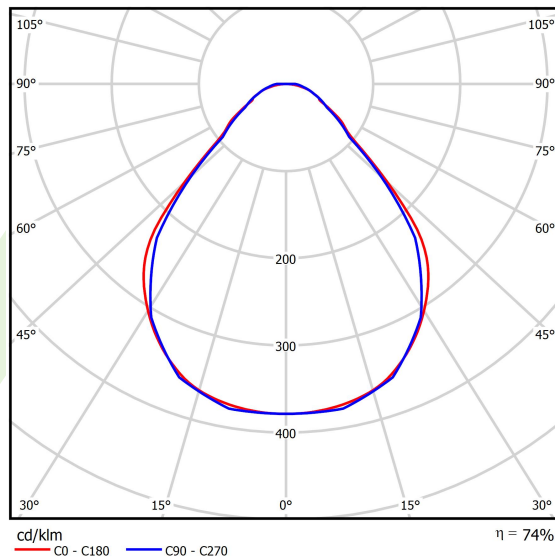

Dane mechaniczne

Montaż	na zwieszakach
Materiał	aluminium
Kolor	RAL 9005 (czarny)
Przesłona	Micro-PRM (mikropryzma PMMA)
Odporność mechaniczna	IK04
Wymiary [mm]	1138 x 48 x 70

Fotometria