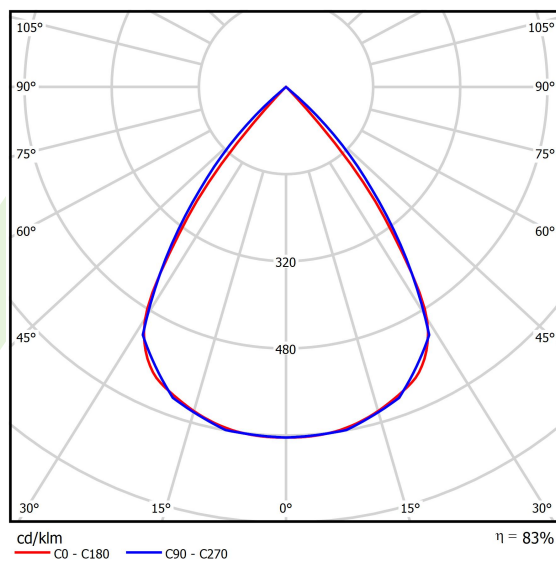

Dane świetlne i elektryczne

Typ źródła	LED
Strumień LED [lm]	8864
Moc LED [W]	44,8
Strumień oprawy [lm]	7357,1
Moc oprawy [W]	50,9
Skuteczność świetlna oprawy [lm/W]	144,5
Temperatura barwowa [K]	4000
CRI	>80
SDCM (źródła LED)	3
Kąt rozsyłu światła [°]	(C0-C180) / (C90-C270) - 72,6° / 74,4°
Klasa ryzyka fotobiologicznego (PN-EN 62471)	RG0
Klasa ochrony	I
Stopień szczelności	IP40
Zasilanie	220..240 V, 50..60 Hz
Żywotność LED [h]	100000
Lx/By	L80/B10
Temperatura otoczenia [°C]	5 ÷ 35
Zasilacz elektroniczny	DIM DALI (EDD)
Współczynnik mocy cos φ	>0,95
Obciążalność obwodów	14 (B10), 23 (B16), 22 (C10), 35 (C16)

Dane mechaniczne

Montaż	na zwieszakach
Materiał	aluminium
Kolor	RAL 9016 (biały)
Przesłona	RASTER (raster antyolśnieniowy)
Odporność mechaniczna	IK04
Waga [kg]	3,8
Wymiary [mm]	2248 x 48 x 70

Fotometria