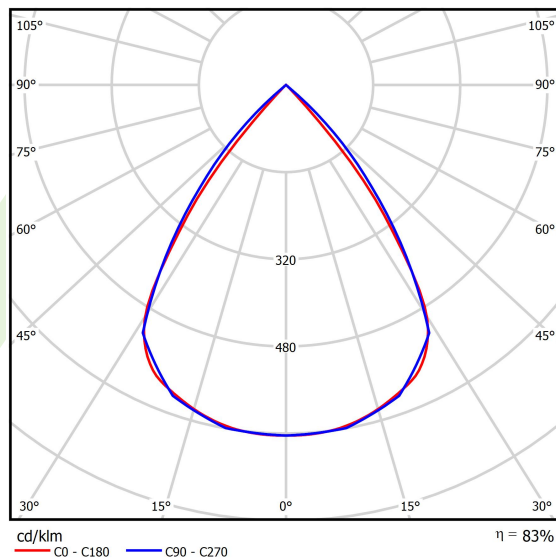

Dane mechaniczne

Montaż	na zwieszakach
Materiał	aluminium
Kolor	RAL 9016 (biały)
Przesłona	RASTER (raster antyolśnieniowy)
Odporność mechaniczna	IK04
Waga [kg]	3,8
Wymiary [mm]	2248 x 48 x 70

Fotometria