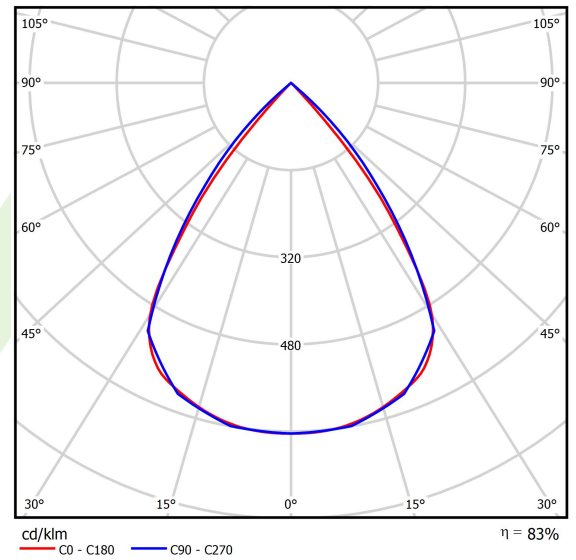

## Beschreibung

Innenbeleuchtung. Montageart: an Aufhängebügeln. Gehäuse aus Aluminium. Farbe - RAL 9016 (weiß). Abmessungen: 2248 x 48 x 70 mm. Gewicht 3,8 kg. Abdeckung: RASTER (Blendschutz). Der Wirkungsgrad des optischen Systems ist 82,98%. Abstrahlwinkel: (C0-C180) / (C90-C270) - 72,6° / 74,4°. Lichtquelle: LED. Farbtemperatur 4000 K. SDCM=3. CRI>80. Lebensdauer: 100000 h L80/B10. Leuchtenlichtstrom: 7357,1 lm. Gesamtleistungsaufnahme: 50,9 W. Leuchten Lichtausbeute: 144,5 lm/W. Vorschaltgerät: DIM DALI (EDD). Netzspannung 220..240 V, 50..60 Hz. Leistungsfaktor cosφ: >0,95. Belastbarkeit der Schaltung: 14 (B10), 23 (B16), 22 (C10), 35 (C16). Umgebungstemperatur: 5 ÷ 35° C. Schutzart: IP40. Stoßfestigkeitsgrad: IK04. Schutzklasse: I. Photobiologische Risikoklasse (IEC/EN 62471): RG0. Die Leuchte kann in CLO-Ausführung (Constant Lumen Output) hergestellt werden. Bitte prüfen Sie im Datenblatt und in der Montageanleitung, ob Montagezubehör erforderlich ist.

## Technische Daten

Lichtquelle	<b>LED</b>
LED-Lichtstrom [lm]	<b>8864</b>
LED-Leistung [W]	<b>44,8</b>
Leuchtenlichtstrom [lm]	<b>7357,1</b>
Gesamtleistungsaufnahme [W]	<b>50,9</b>
Leuchten Lichtausbeute [lm/W]	<b>144,5</b>
Farbtemperatur [K]	<b>4000</b>
CRI	<b>&gt;80</b>
SDCM (LED-Quellen)	<b>3</b>
Abstrahlwinkel [°]	<b>(C0-C180) / (C90-C270) - 72,6° / 74,4°</b>
Photobiologische Risikoklasse (IEC/EN 62471)	<b>RG0</b>
Schutzklasse	<b>I</b>
Schutzart	<b>IP40</b>
Netzspannung	<b>220..240 V, 50..60 Hz</b>
Lebensdauer [h]	<b>100000</b>
Lx/By	<b>L80/B10</b>
Umgebungstemperatur [°C]	<b>5 ÷ 35</b>
Betriebsgerät	<b>DIM DALI (EDD)</b>
Leistungsfaktor cos φ	<b>&gt;0,95</b>
Belastbarkeit der Schaltung	<b>14 (B10), 23 (B16), 22 (C10), 35 (C16)</b>

## Technische Daten

Montageart	an Aufhängebügeln
Leuchtenkörper	Aluminium
Leuchtenfarbe	RAL 9016 (weiß)
Abdeckung	RASTER (Blendschutz)
Stoßfestigkeitsgrad	IK04
Gewicht [kg]	3,8
Abmessungen [mm]	2248 x 48 x 70

## Lichtverteilung