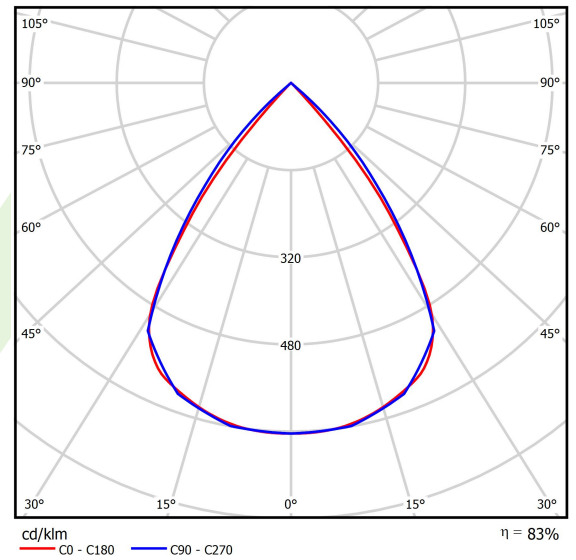

Technische Daten

Montageart	an Aufhängebügeln
Leuchtenkörper	Aluminium
Leuchtenfarbe	RAL 9016 (weiß)
Abdeckung	RASTER (Blendschutz)
Stoßfestigkeitsgrad	IK04
Gewicht [kg]	3,8
Abmessungen [mm]	2248 x 48 x 70

Lichtverteilung

cd/klm
— C0 - C180 — C90 - C270

η = 83%