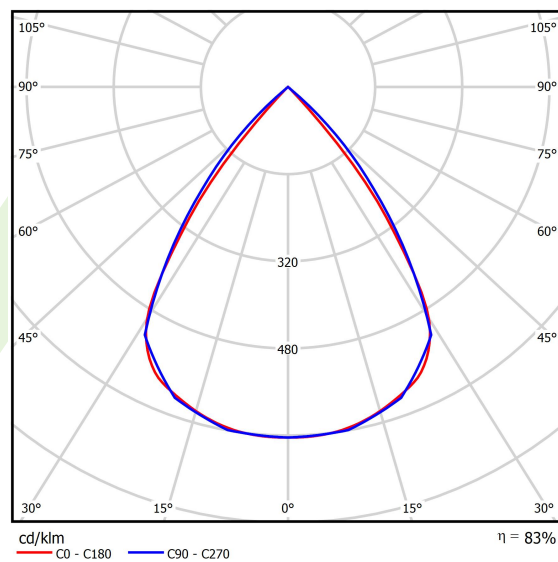

## Beschreibung

Innenbeleuchtung. Montageart: an Aufhängebügeln. Gehäuse aus Aluminium. Farbe - RAL 9016 (weiß). Abmessungen: 2248 x 48 x 70 mm. Gewicht 3,8 kg. Abdeckung: RASTER (Blendschutz). Der Wirkungsgrad des optischen Systems ist 82,98%. Abstrahlwinkel: (C0-C180) / (C90-C270) - 72,6° / 74,4°. Lichtquelle: LED. Farbtemperatur 4000 K. SDCM=3. CRI>80. Lebensdauer: 100000 h L80/B10. Leuchtenlichtstrom: 7357,1 lm. Gesamtleistungsaufnahme: 50,9 W. Leuchten Lichtausbeute: 144,5 lm/W. Vorschaltgerät: DIM DALI (EDD). Netzspannung 220..240 V, 50..60 Hz. Leistungsfaktor cosφ: >0,95. Belastbarkeit der Schaltung: 14 (B10), 23 (B16), 22 (C10), 35 (C16). Umgebungstemperatur: 5 ÷ 35° C. Schutzart: IP40. Stoßfestigkeitsgrad: IK04. Schutzklasse: I. Photobiologische Risikoklasse (IEC/EN 62471): RG0. Die Leuchte kann in CLO-Ausführung (Constant Lumen Output) hergestellt werden. Bitte prüfen Sie im Datenblatt und in der Montageanleitung, ob Montagezubehör erforderlich ist.

## Technische Daten

Lichtquelle	<b>LED</b>
LED-Lichtstrom [lm]	<b>8864</b>
LED-Leistung [W]	<b>44,8</b>
Leuchtenlichtstrom [lm]	<b>7357,1</b>
Gesamtleistungsaufnahme [W]	<b>50,9</b>
Leuchten Lichtausbeute [lm/W]	<b>144,5</b>
Farbtemperatur [K]	<b>4000</b>
CRI	<b>&gt;80</b>
SDCM (LED-Quellen)	<b>3</b>
Abstrahlwinkel [°]	<b>(C0-C180) / (C90-C270) - 72,6° / 74,4°</b>
Photobiologische Risikoklasse (IEC/EN 62471)	<b>RG0</b>
Schutzklasse	<b>I</b>
Schutzart	<b>IP40</b>
Netzspannung	<b>220..240 V, 50..60 Hz</b>
Lebensdauer [h]	<b>100000</b>
Lx/By	<b>L80/B10</b>
Umgebungstemperatur [°C]	<b>5 ÷ 35</b>
Betriebsgerät	<b>DIM DALI (EDD)</b>
Leistungsfaktor cos φ	<b>&gt;0,95</b>
Belastbarkeit der Schaltung	<b>14 (B10), 23 (B16), 22 (C10), 35 (C16)</b>

## Technische Daten

Montageart	an Aufhängebügeln
Leuchtenkörper	Aluminium
Leuchtenfarbe	RAL 9016 (weiß)
Abdeckung	RASTER (Blendschutz)
Stoßfestigkeitsgrad	IK04
Gewicht [kg]	3,8
Abmessungen [mm]	2248 x 48 x 70

## Lichtverteilung