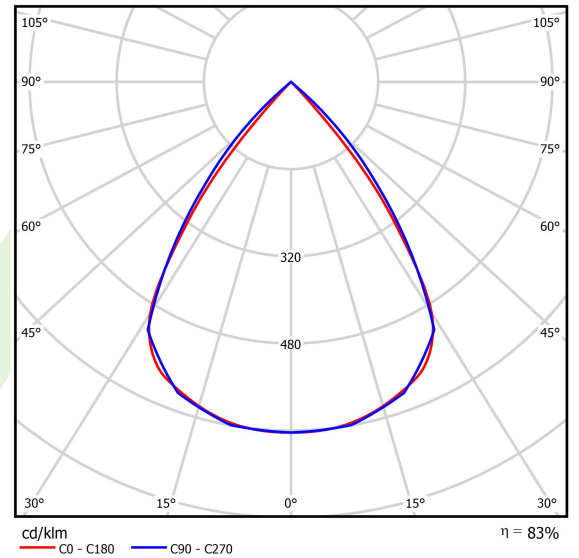

Technische Daten

Montageart	an Aufhängebügeln
Leuchtenkörper	Aluminium
Leuchtenfarbe	RAL 9006 (grau)
Abdeckung	RASTER (Blendschutz)
Stoßfestigkeitsgrad	IK04
Abmessungen [mm]	2248 x 48 x 70

Lichtverteilung