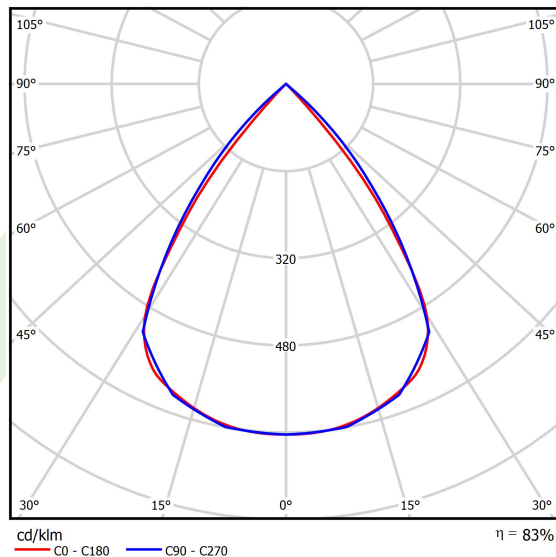

Dane mechaniczne

Montaż	na zwieszakach
Materiał	aluminium
Kolor	anodowane aluminium
Przesłona	RASTER (raster antyodśnieniowy)
Odporność mechaniczna	IK04
Wymiary [mm]	2248 x 48 x 70

Fotometria