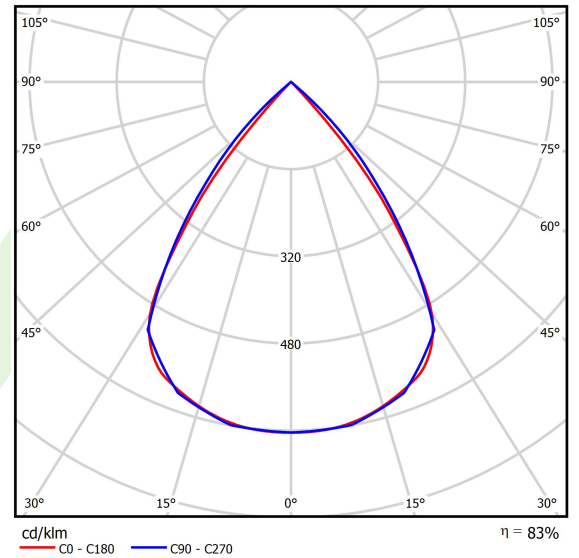

## Beschreibung

Innenbeleuchtung. Montageart: an Aufhängebügeln. Gehäuse aus Aluminium. Farbe - eloxiertes Aluminium. Abmessungen: 2248 x 48 x 70 mm. Abdeckung: RASTER (Blendschutz). Der Wirkungsgrad des optischen Systems ist 82,98%. Abstrahlwinkel: (C0-C180) / (C90-C270) - 72,6° / 74,4°. Lichtquelle: LED. Farbtemperatur 4000 K. SDCM=3. CRI>80. Lebensdauer: 100000 h L80/B10. Leuchtenlichtstrom: 7357,1 lm. Gesamtleistungsaufnahme: 50,9 W. Leuchten Lichtausbeute: 144,5 lm/W. Vorschaltgerät: DIM DALI (EDD). Netzspannung 220..240 V, 50..60 Hz. Leistungsfaktor cosφ: >0,95. Belastbarkeit der Schaltung: 14 (B10), 23 (B16), 22 (C10), 35 (C16). Umgebungstemperatur: 5 ÷ 35° C. Schutzart: IP40. Stoßfestigkeitsgrad: IK04. Schutzklasse: I. Photobiologische Risikoklasse (IEC/EN 62471): RG0. Die Leuchte kann in CLO-Ausführung (Constant Lumen Output) hergestellt werden. Bitte prüfen Sie im Datenblatt und in der Montageanleitung, ob Montagezubehör erforderlich ist.

## Technische Daten

Lichtquelle	<b>LED</b>
LED-Lichtstrom [lm]	<b>8864</b>
LED-Leistung [W]	<b>44,8</b>
Leuchtenlichtstrom [lm]	<b>7357,1</b>
Gesamtleistungsaufnahme [W]	<b>50,9</b>
Leuchten Lichtausbeute [lm/W]	<b>144,5</b>
Farbtemperatur [K]	<b>4000</b>
CRI	<b>&gt;80</b>
SDCM (LED-Quellen)	<b>3</b>
Abstrahlwinkel [°]	<b>(C0-C180) / (C90-C270) - 72,6° / 74,4°</b>
Photobiologische Risikoklasse (IEC/EN 62471)	<b>RG0</b>
Schutzklasse	<b>I</b>
Schutzart	<b>IP40</b>
Netzspannung	<b>220..240 V, 50..60 Hz</b>
Lebensdauer [h]	<b>100000</b>
Lx/By	<b>L80/B10</b>
Umgebungstemperatur [°C]	<b>5 ÷ 35</b>
Betriebsgerät	<b>DIM DALI (EDD)</b>
Leistungsfaktor cos φ	<b>&gt;0,95</b>
Belastbarkeit der Schaltung	<b>14 (B10), 23 (B16), 22 (C10), 35 (C16)</b>

## Lichtverteilung

cd/kim  
— C0 - C180 — C90 - C270