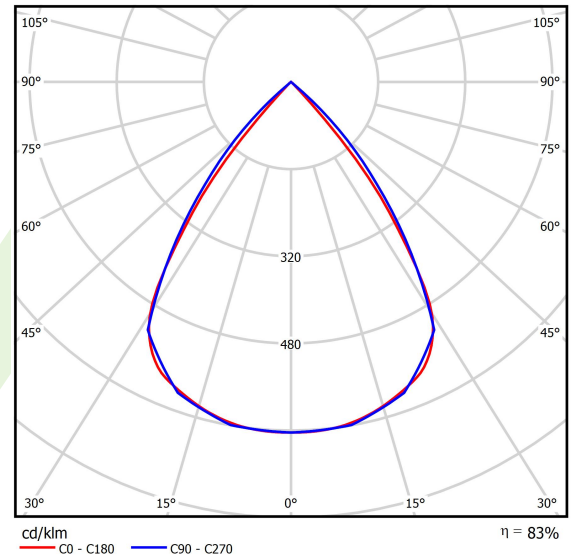

Technische Daten

Montageart	an Aufhängebügeln
Leuchtenkörper	Aluminium
Leuchtenfarbe	eloxiertes Aluminium
Abdeckung	RASTER (Blendschutz)
Stoßfestigkeitsgrad	IK04
Abmessungen [mm]	2248 x 48 x 70

Lichtverteilung

cd/kim
— C0 - C180 — C90 - C270