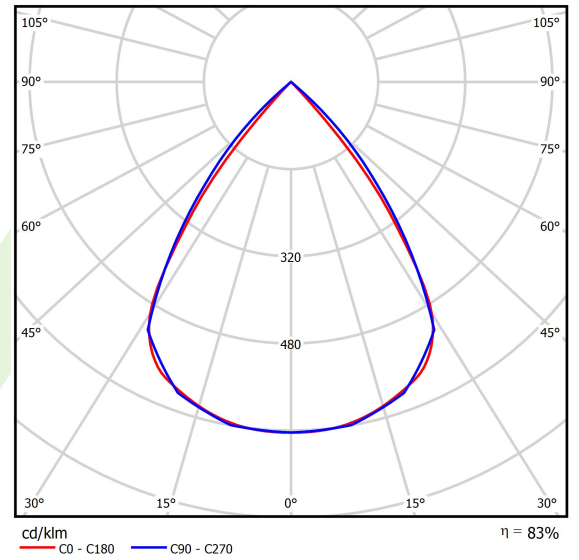

## Beschreibung

Innenbeleuchtung. Montageart: an Aufhängebügeln. Gehäuse aus Aluminium. Farbe - RAL 9005 (schwarz). Abmessungen: 2248 x 48 x 70 mm. Abdeckung: RASTER (Blendschutz). Der Wirkungsgrad des optischen Systems ist 82,98%. Abstrahlwinkel: (C0-C180) / (C90-C270) - 72,6° / 74,4°. Lichtquelle: LED. Farbtemperatur 4000 K. SDCM=3. CRI>80. Lebensdauer: 100000 h L80/B10. Leuchtenlichtstrom: 7357,1 lm. Gesamtleistungsaufnahme: 50,9 W. Leuchten Lichtausbeute: 144,5 lm/W. Vorschaltgerät: DIM DALI (EDD). Netzspannung 220..240 V, 50..60 Hz. Leistungsfaktor cosφ: >0,95. Belastbarkeit der Schaltung: 14 (B10), 23 (B16), 22 (C10), 35 (C16). Umgebungstemperatur: 5 ÷ 35° C. Schutzart: IP40. Stoßfestigkeitsgrad: IK04. Schutzklasse: I. Photobiologische Risikoklasse (IEC/EN 62471): RG0. Die Leuchte kann in CLO-Ausführung (Constant Lumen Output) hergestellt werden. Bitte prüfen Sie im Datenblatt und in der Montageanleitung, ob Montagezubehör erforderlich ist.

## Technische Daten

Lichtquelle	<b>LED</b>
LED-Lichtstrom [lm]	<b>8864</b>
LED-Leistung [W]	<b>44,8</b>
Leuchtenlichtstrom [lm]	<b>7357,1</b>
Gesamtleistungsaufnahme [W]	<b>50,9</b>
Leuchten Lichtausbeute [lm/W]	<b>144,5</b>
Farbtemperatur [K]	<b>4000</b>
CRI	<b>&gt;80</b>
SDCM (LED-Quellen)	<b>3</b>
Abstrahlwinkel [°]	<b>(C0-C180) / (C90-C270) - 72,6° / 74,4°</b>
Photobiologische Risikoklasse (IEC/EN 62471)	<b>RG0</b>
Schutzklasse	<b>I</b>
Schutzart	<b>IP40</b>
Netzspannung	<b>220..240 V, 50..60 Hz</b>
Lebensdauer [h]	<b>100000</b>
Lx/By	<b>L80/B10</b>
Umgebungstemperatur [°C]	<b>5 ÷ 35</b>
Betriebsgerät	<b>DIM DALI (EDD)</b>
Leistungsfaktor cos φ	<b>&gt;0,95</b>
Belastbarkeit der Schaltung	<b>14 (B10), 23 (B16), 22 (C10), 35 (C16)</b>

## Lichtverteilung