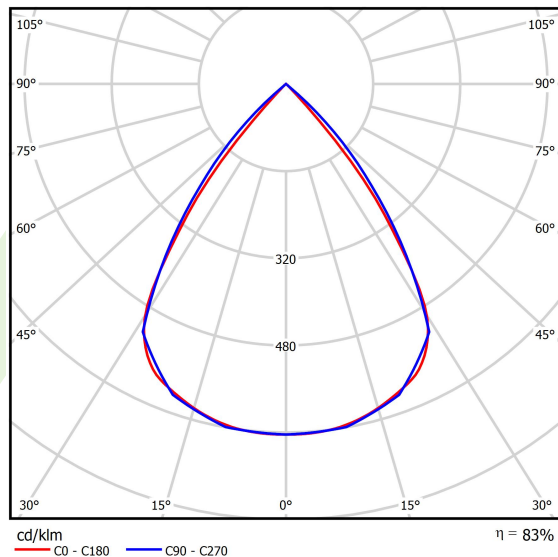

## Dane świetlne i elektryczne

Typ źródła	LED
Strumień LED [lm]	8864
Moc LED [W]	44,8
Strumień oprawy [lm]	7357,1
Moc oprawy [W]	50,9
Skuteczność świetlna oprawy [lm/W]	144,5
Temperatura barwowa [K]	4000
CRI	>80
SDCM (źródła LED)	3
Kąt rozsyłu światła [°]	(C0-C180) / (C90-C270) - 72,6° / 74,4°
Klasa ryzyka fotobiologicznego (PN-EN 62471)	RG0
Klasa ochrony	I
Stopień szczelności	IP40
Zasilanie	220..240 V, 50..60 Hz
Żywotność LED [h]	100000
Lx/By	L80/B10
Temperatura otoczenia [°C]	5 ÷ 35
Zasilacz elektroniczny	standard (E)
Współczynnik mocy cos φ	>0,95
Obciążalność obwodów	16 (B10), 26 (B16), 23 (C10), 37 (C16)

## Fotometria