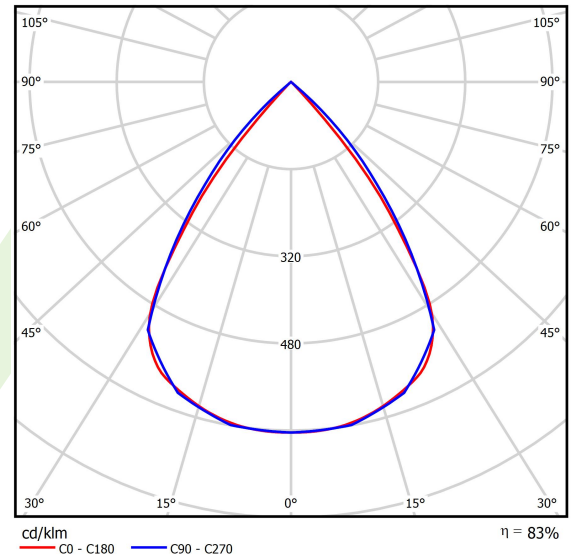

Technische Daten

Montageart	an Aufhängebügeln
Leuchtenkörper	Aluminium
Leuchtenfarbe	eloxiertes Aluminium
Abdeckung	RASTER (Blendschutz)
Stoßfestigkeitsgrad	IK04
Abmessungen [mm]	2248 x 48 x 70

Lichtverteilung