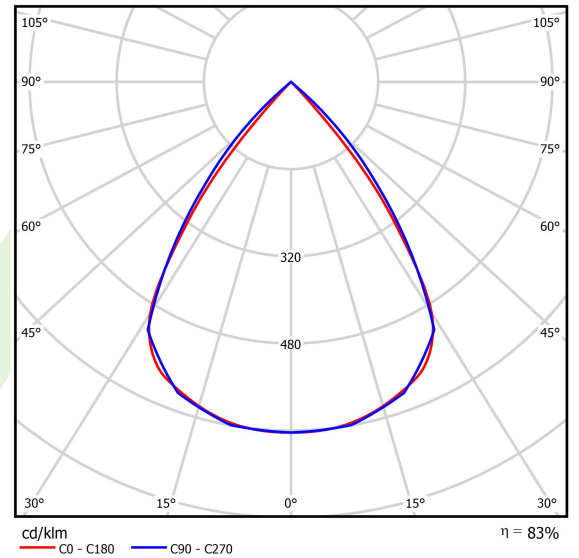

## Beschreibung

Innenbeleuchtung. Montageart: an Aufhängebügeln. Gehäuse aus Aluminium. Farbe - eloxiertes Aluminium. Abmessungen: 2248 x 48 x 70 mm. Abdeckung: RASTER (Blendschutz). Der Wirkungsgrad des optischen Systems ist 82,98%. Abstrahlwinkel: (C0-C180) / (C90-C270) - 72,6° / 74,4°. Lichtquelle: LED. Farbtemperatur 4000 K. SDCM=3. CRI>80. Lebensdauer: 100000 h L80/B10. Leuchtenlichtstrom: 7357,1 lm. Gesamtleistungsaufnahme: 50,9 W. Leuchten Lichtausbeute: 144,5 lm/W. Vorschaltgerät: Ein/Aus (E). Netzspannung 220..240 V, 50..60 Hz. Leistungsfaktor cosφ: >0,95. Belastbarkeit der Schaltung: 16 (B10), 26 (B16), 23 (C10), 37 (C16). Umgebungstemperatur: 5 ÷ 35° C. Schutzart: IP40. Stoßfestigkeitsgrad: IK04. Schutzklasse: I. Photobiologische Risikoklasse (IEC/EN 62471): RG0. Die Leuchte kann in CLO-Ausführung (Constant Lumen Output) hergestellt werden. Bitte prüfen Sie im Datenblatt und in der Montageanleitung, ob Montagezubehör erforderlich ist.

## Technische Daten

Lichtquelle	<b>LED</b>
LED-Lichtstrom [lm]	<b>8864</b>
LED-Leistung [W]	<b>44,8</b>
Leuchtenlichtstrom [lm]	<b>7357,1</b>
Gesamtleistungsaufnahme [W]	<b>50,9</b>
Leuchten Lichtausbeute [lm/W]	<b>144,5</b>
Farbtemperatur [K]	<b>4000</b>
CRI	<b>&gt;80</b>
SDCM (LED-Quellen)	<b>3</b>
Abstrahlwinkel [°]	<b>(C0-C180) / (C90-C270) - 72,6° / 74,4°</b>
Photobiologische Risikoklasse (IEC/EN 62471)	<b>RG0</b>
Schutzklasse	<b>I</b>
Schutzart	<b>IP40</b>
Netzspannung	<b>220..240 V, 50..60 Hz</b>
Lebensdauer [h]	<b>100000</b>
Lx/By	<b>L80/B10</b>
Umgebungstemperatur [°C]	<b>5 ÷ 35</b>
Betriebsgerät	<b>Ein/Aus (E)</b>
Leistungsfaktor cos φ	<b>&gt;0,95</b>
Belastbarkeit der Schaltung	<b>16 (B10), 26 (B16), 23 (C10), 37 (C16)</b>

## Lichtverteilung

cd/klm  
— C0 - C180 — C90 - C270