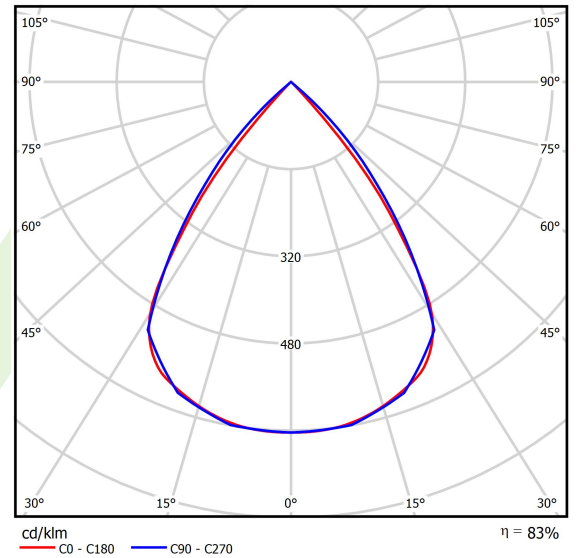

## Beschreibung

Innenbeleuchtung. Montageart: an Aufhängebügeln. Gehäuse aus Aluminium. Farbe - eloxiertes Aluminium. Abmessungen: 2248 x 48 x 70 mm. Abdeckung: RASTER (Blendschutz). Der Wirkungsgrad des optischen Systems ist 82,98%. Abstrahlwinkel: (C0-C180) / (C90-C270) - 72,6° / 74,4°. Lichtquelle: LED. Farbtemperatur 4000 K. SDCM=3. CRI>80. Lebensdauer: 100000 h L80/B10. Leuchtenlichtstrom: 7357,1 lm. Gesamtleistungsaufnahme: 50,9 W. Leuchten Lichtausbeute: 144,5 lm/W. Vorschaltgerät: Ein/Aus (E). Netzspannung 220..240 V, 50..60 Hz. Leistungsfaktor cosφ: >0,95. Belastbarkeit der Schaltung: 16 (B10), 26 (B16), 23 (C10), 37 (C16). Umgebungstemperatur: 5 ÷ 35° C. Schutzart: IP40. Stoßfestigkeitsgrad: IK04. Schutzklasse: I. Photobiologische Risikoklasse (IEC/EN 62471): RG0. Die Leuchte kann in CLO-Ausführung (Constant Lumen Output) hergestellt werden. Bitte prüfen Sie im Datenblatt und in der Montageanleitung, ob Montagezubehör erforderlich ist.

## Technische Daten

Lichtquelle	<b>LED</b>
LED-Lichtstrom [lm]	<b>8864</b>
LED-Leistung [W]	<b>44,8</b>
Leuchtenlichtstrom [lm]	<b>7357,1</b>
Gesamtleistungsaufnahme [W]	<b>50,9</b>
Leuchten Lichtausbeute [lm/W]	<b>144,5</b>
Farbtemperatur [K]	<b>4000</b>
CRI	<b>&gt;80</b>
SDCM (LED-Quellen)	<b>3</b>
Abstrahlwinkel [°]	<b>(C0-C180) / (C90-C270) - 72,6° / 74,4°</b>
Photobiologische Risikoklasse (IEC/EN 62471)	<b>RG0</b>
Schutzklasse	<b>I</b>
Schutzart	<b>IP40</b>
Netzspannung	<b>220..240 V, 50..60 Hz</b>
Lebensdauer [h]	<b>100000</b>
Lx/By	<b>L80/B10</b>
Umgebungstemperatur [°C]	<b>5 ÷ 35</b>
Betriebsgerät	<b>Ein/Aus (E)</b>
Leistungsfaktor cos φ	<b>&gt;0,95</b>
Belastbarkeit der Schaltung	<b>16 (B10), 26 (B16), 23 (C10), 37 (C16)</b>

## Lichtverteilung