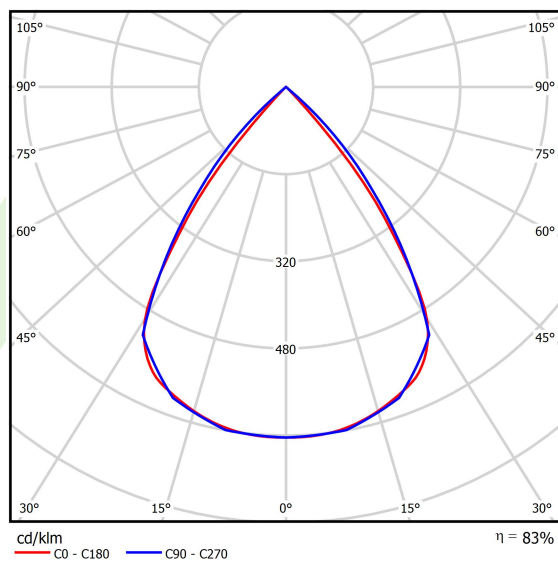

## Dane świetlne i elektryczne

Typ źródła	LED
Strumień LED [lm]	8864
Moc LED [W]	44,8
Strumień oprawy [lm]	7357,1
Moc oprawy [W]	50,9
Skuteczność świetlna oprawy [lm/W]	144,5
Temperatura barwowa [K]	4000
CRI	>80
SDCM (źródła LED)	3
Kąt rozsyłu światła [°]	(C0-C180) / (C90-C270) - 72,6° / 74,4°
Klasa ryzyka fotobiologicznego (PN-EN 62471)	RG0
Klasa ochrony	I
Stopień szczelności	IP40
Zasilanie	220..240 V, 50..60 Hz
Żywotność LED [h]	100000
Lx/By	L80/B10
Temperatura otoczenia [°C]	5 ÷ 35
Zasilacz elektroniczny	standard (E)
Współczynnik mocy cos φ	>0,95
Obciążalność obwodów	16 (B10), 26 (B16), 23 (C10), 37 (C16)

## Fotometria