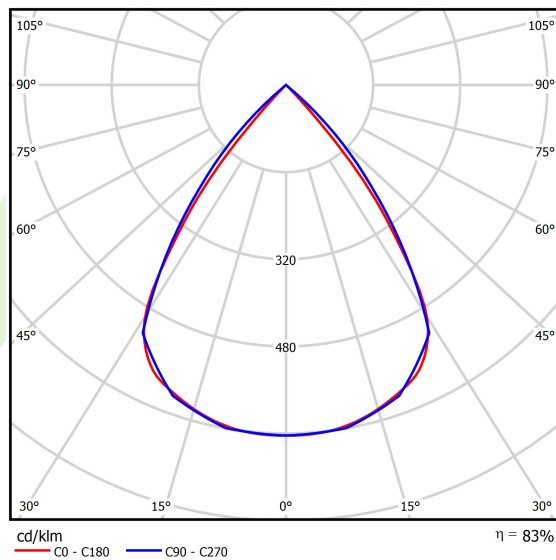

Dane mechaniczne

Montaż	na zwieszakach
Materiał	aluminium
Kolor	RAL 9005 (czarny)
Przesłona	RASTER (raster antyolśnieniowy)
Odporność mechaniczna	IK04
Waga [kg]	3,8
Wymiary [mm]	2248 x 48 x 70

Fotometria