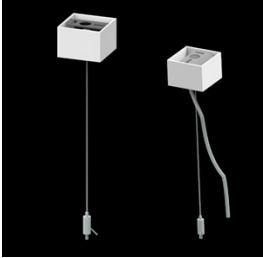

Zubehör

Index 6E1-500KW04K-3

Type SUSPENSION NEW TYPE-A+B 04
LENGHT 1,5M WIRE 3X SET