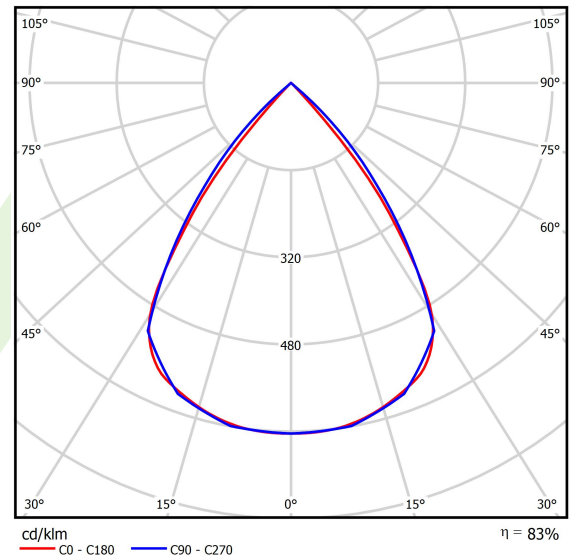

## Beschreibung

Innenbeleuchtung. Montageart: an Aufhängebügeln. Gehäuse aus Aluminium. Farbe - RAL 9005 (schwarz). Abmessungen: 2248 x 48 x 70 mm. Gewicht 3,8 kg. Abdeckung: RASTER (Blendschutz). Der Wirkungsgrad des optischen Systems ist 82,98%. Abstrahlwinkel: (C0-C180) / (C90-C270) - 72,6° / 74,4°. Lichtquelle: LED. Farbtemperatur 4000 K. SDCM=3. CRI>80. Lebensdauer: 100000 h L80/B10. Leuchtenlichtstrom: 7357,1 lm. Gesamtleistungsaufnahme: 50,9 W. Leuchten Lichtausbeute: 144,5 lm/W. Vorschaltgerät: Ein/Aus (E). Netzspannung 220..240 V, 50..60 Hz. Leistungsfaktor cosφ: >0,95. Belastbarkeit der Schaltung: 16 (B10), 26 (B16), 23 (C10), 37 (C16). Umgebungstemperatur: 5 ÷ 35° C. Schutzart: IP40. Stoßfestigkeitsgrad: IK04. Schutzklasse: I. Photobiologische Risikoklasse (IEC/EN 62471): RG0. Die Leuchte kann in CLO-Ausführung (Constant Lumen Output) hergestellt werden. Bitte prüfen Sie im Datenblatt und in der Montageanleitung, ob Montagezubehör erforderlich ist.

## Technische Daten

Lichtquelle	<b>LED</b>
LED-Lichtstrom [lm]	<b>8864</b>
LED-Leistung [W]	<b>44,8</b>
Leuchtenlichtstrom [lm]	<b>7357,1</b>
Gesamtleistungsaufnahme [W]	<b>50,9</b>
Leuchten Lichtausbeute [lm/W]	<b>144,5</b>
Farbtemperatur [K]	<b>4000</b>
CRI	<b>&gt;80</b>
SDCM (LED-Quellen)	<b>3</b>
Abstrahlwinkel [°]	<b>(C0-C180) / (C90-C270) - 72,6° / 74,4°</b>
Photobiologische Risikoklasse (IEC/EN 62471)	<b>RG0</b>
Schutzklasse	<b>I</b>
Schutzart	<b>IP40</b>
Netzspannung	<b>220..240 V, 50..60 Hz</b>
Lebensdauer [h]	<b>100000</b>
Lx/By	<b>L80/B10</b>
Umgebungstemperatur [°C]	<b>5 ÷ 35</b>
Betriebsgerät	<b>Ein/Aus (E)</b>
Leistungsfaktor cos φ	<b>&gt;0,95</b>
Belastbarkeit der Schaltung	<b>16 (B10), 26 (B16), 23 (C10), 37 (C16)</b>

## Lichtverteilung