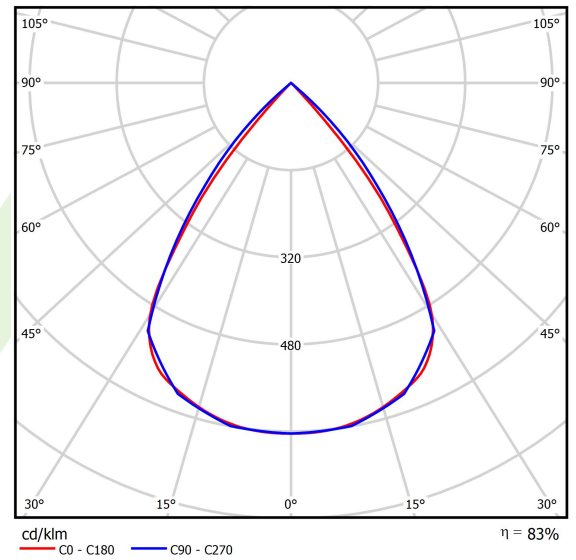

Technische Daten

Montageart	an Aufhängebügeln
Leuchtenkörper	Aluminium
Leuchtenfarbe	RAL 9005 (schwarz)
Abdeckung	RASTER (Blendschutz)
Stoßfestigkeitsgrad	IK04
Gewicht [kg]	3,8
Abmessungen [mm]	2248 x 48 x 70

Lichtverteilung