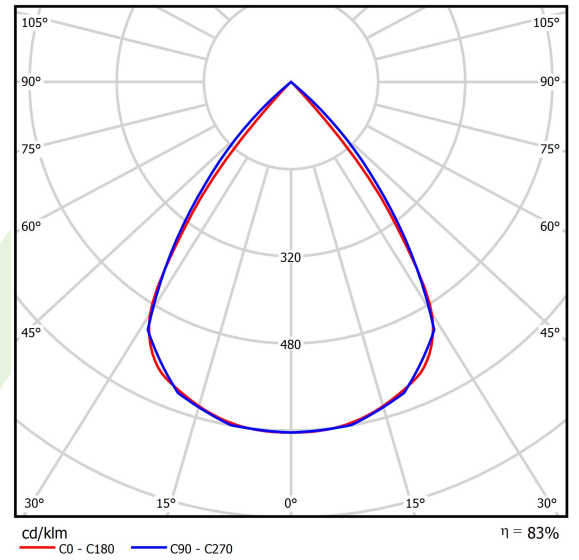

## Beschreibung

Innenbeleuchtung. Montageart: an Aufhängebügeln. Gehäuse aus Aluminium. Farbe - RAL 9016 (weiß). Abmessungen: 2248 x 48 x 70 mm. Abdeckung: RASTER (Blendschutz). Der Wirkungsgrad des optischen Systems ist 82,98%. Abstrahlwinkel: (C0-C180) / (C90-C270) - 72,6° / 74,4°. Lichtquelle: LED. Farbtemperatur 3000 K. SDCM=3. CRI>80. Lebensdauer: 100000 h L80/B10. Leuchtenlichtstrom: 6991,9 lm. Gesamtleistungsaufnahme: 50,9 W. Leuchten Lichtausbeute: 132,6 lm/W. Vorschaltgerät: DIM DALI (EDD). Netzspannung 220..240 V, 50..60 Hz. Belastbarkeit der Schaltung: 14 (B10), 23 (B16), 22 (C10), 35 (C16). Umgebungstemperatur: 5 ÷ 35° C. Schutzart: IP40. Stoßfestigkeitsgrad: IK04. Schutzklasse: I. Photobiologische Risikoklasse (IEC/EN 62471): RG0. Die Leuchte kann in CLO-Ausführung (Constant Lumen Output) hergestellt werden. Bitte prüfen Sie im Datenblatt und in der Montageanleitung, ob Montagezubehör erforderlich ist.

## Technische Daten

Lichtquelle	<b>LED</b>
LED-Lichtstrom [lm]	<b>8424</b>
LED-Leistung [W]	<b>44,8</b>
Leuchtenlichtstrom [lm]	<b>6991,9</b>
Gesamtleistungsaufnahme [W]	<b>50,9</b>
Leuchten Lichtausbeute [lm/W]	<b>132,6</b>
Farbtemperatur [K]	<b>3000</b>
CRI	<b>&gt;80</b>
SDCM (LED-Quellen)	<b>3</b>
Abstrahlwinkel [°]	<b>(C0-C180) / (C90-C270) - 72,6° / 74,4°</b>
Photobiologische Risikoklasse (IEC/EN 62471)	<b>RG0</b>
Schutzklasse	<b>I</b>
Schutzart	<b>IP40</b>
Netzspannung	<b>220..240 V, 50..60 Hz</b>
Lebensdauer [h]	<b>100000</b>
Lx/By	<b>L80/B10</b>
Umgebungstemperatur [°C]	<b>5 ÷ 35</b>
Betriebsgerät	<b>DIM DALI (EDD)</b>
Leistungsfaktor cos φ	<b>&gt;0,95</b>
Belastbarkeit der Schaltung	<b>14 (B10), 23 (B16), 22 (C10), 35 (C16)</b>

## Lichtverteilung

cd/kim  
— C0 - C180 — C90 - C270