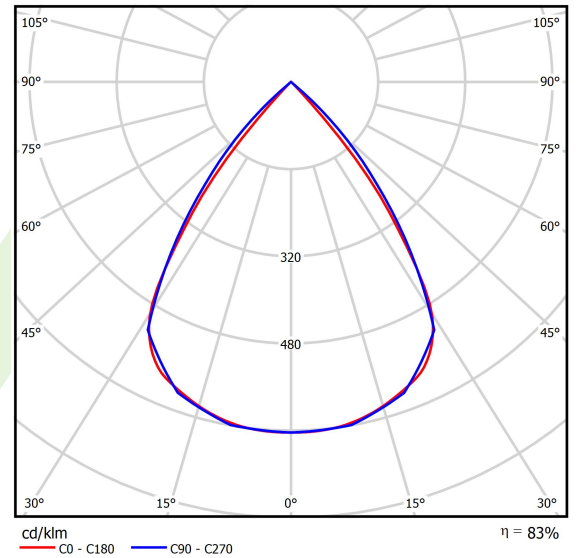

Technische Daten

Montageart	an Aufhängebügeln
Leuchtenkörper	Aluminium
Leuchtenfarbe	RAL 9016 (weiß)
Abdeckung	RASTER (Blendschutz)
Stoßfestigkeitsgrad	IK04
Abmessungen [mm]	2248 x 48 x 70

Lichtverteilung

cd/klm
— C0 - C180 — C90 - C270