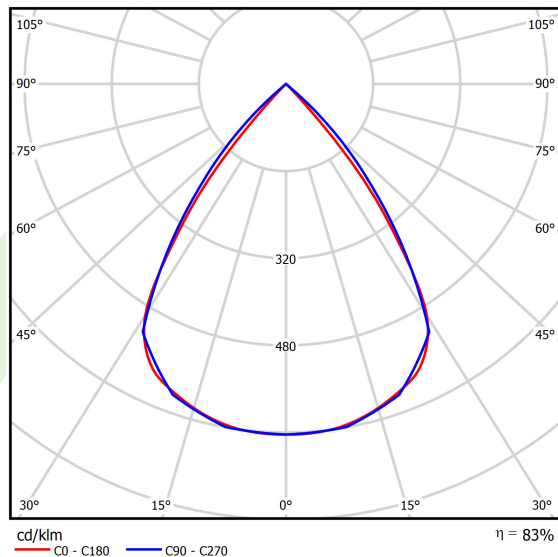

## Dane świetlne i elektryczne

Typ źródła	LED
Strumień LED [lm]	8424
Moc LED [W]	44,8
Strumień oprawy [lm]	6991,9
Moc oprawy [W]	50,9
Skuteczność świetlna oprawy [lm/W]	137,4
Temperatura barwowa [K]	3000
CRI	>80
SDCM (źródła LED)	3
Kąt rozsyłu światła [°]	(C0-C180) / (C90-C270) - 72,6° / 74,4°
Klasa ryzyka fotobiologicznego (PN-EN 62471)	RG0
Klasa ochrony	I
Stopień szczelności	IP40
Zasilanie	220..240 V, 50..60 Hz
Żywotność LED [h]	100000
Lx/By	L80/B10
Temperatura otoczenia [°C]	5 ÷ 35
Zasilacz elektroniczny	DIM DALI (EDD)
Współczynnik mocy cos φ	>0,95
Obciążalność obwodów	14 (B10), 23 (B16), 22 (C10), 35 (C16)

## Fotometria