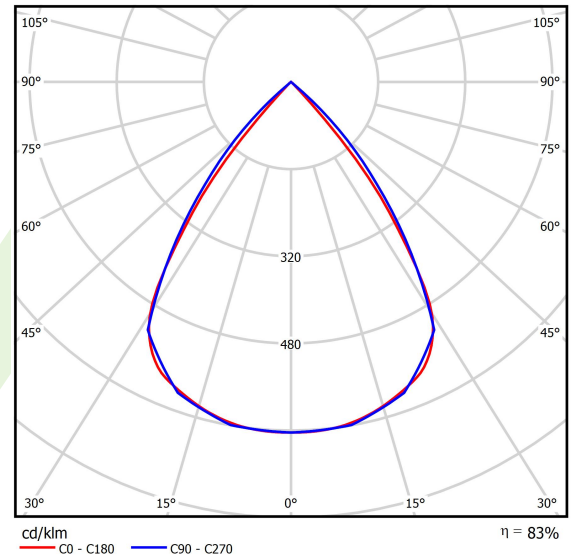

Technische Daten

Montageart	an Aufhängebügeln
Leuchtenkörper	Aluminium
Leuchtenfarbe	RAL 9006 (grau)
Abdeckung	RASTER (Blendschutz)
Stoßfestigkeitsgrad	IK04
Abmessungen [mm]	2248 x 48 x 70

Lichtverteilung