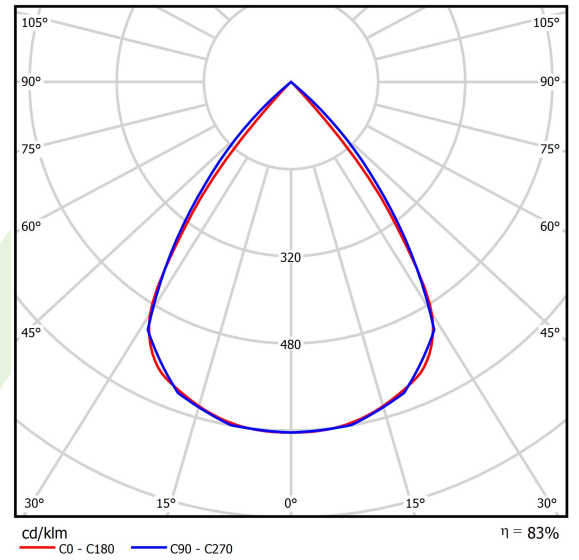

Technische Daten

Montageart	an Aufhängebügeln
Leuchtenkörper	Aluminium
Leuchtenfarbe	RAL 9006 (grau)
Abdeckung	RASTER (Blendschutz)
Stoßfestigkeitsgrad	IK04
Abmessungen [mm]	2248 x 48 x 70

Lichtverteilung

cd/kim
— C0 - C180 — C90 - C270