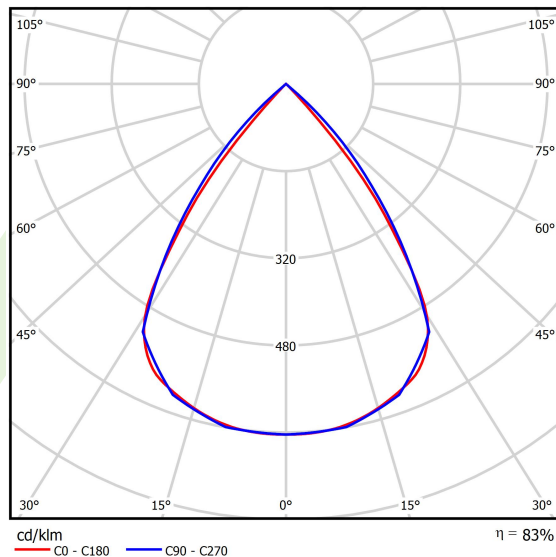

## Dane świetlne i elektryczne

Typ źródła	LED
Strumień LED [lm]	8424
Moc LED [W]	44,8
Strumień oprawy [lm]	6991,9
Moc oprawy [W]	50,9
Skuteczność świetlna oprawy [lm/W]	137,4
Temperatura barwowa [K]	3000
CRI	>80
SDCM (źródła LED)	3
Kąt rozsyłu światła [°]	(C0-C180) / (C90-C270) - 72,6° / 74,4°
Klasa ryzyka fotobiologicznego (PN-EN 62471)	RG0
Klasa ochrony	I
Stopień szczelności	IP40
Zasilanie	220..240 V, 50..60 Hz
Żywotność LED [h]	100000
Lx/By	L80/B10
Temperatura otoczenia [°C]	5 ÷ 35
Zasilacz elektroniczny	DIM DALI (EDD)
Współczynnik mocy cos φ	>0,95
Obciążalność obwodów	14 (B10), 23 (B16), 22 (C10), 35 (C16)

## Fotometria