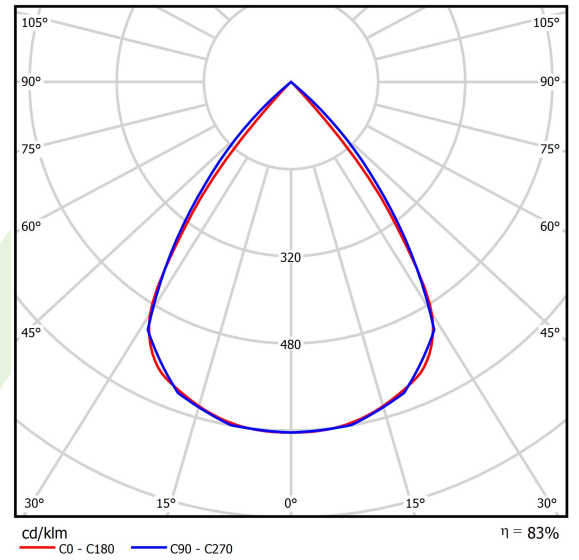

Technische Daten

Montageart	an Aufhängebügeln
Leuchtenkörper	Aluminium
Leuchtenfarbe	eloxiertes Aluminium
Abdeckung	RASTER (Blendschutz)
Stoßfestigkeitsgrad	IK04
Abmessungen [mm]	2248 x 48 x 70

Lichtverteilung