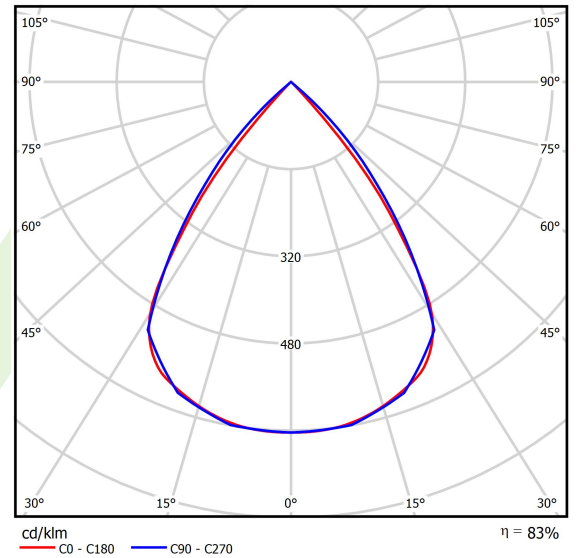

Technische Daten

Lichtquelle	LED
LED-Lichtstrom [lm]	8424
LED-Leistung [W]	44,8
Leuchtenlichtstrom [lm]	6991,9
Gesamtleistungsaufnahme [W]	50,9
Leuchten Lichtausbeute [lm/W]	137,4
Farbtemperatur [K]	3000
CRI	>80
SDCM (LED-Quellen)	3
Abstrahlwinkel [°]	(C0-C180) / (C90-C270) - 72,6° / 74,4°
Photobiologische Risikoklasse (IEC/EN 62471)	RG0
Schutzklasse	I
Schutzart	IP40
Netzspannung	220..240 V, 50..60 Hz
Lebensdauer [h]	100000
Lx/By	L80/B10
Umgebungstemperatur [°C]	5 ÷ 35
Betriebsgerät	DIM DALI (EDD)
Leistungsfaktor cos φ	>0,95
Belastbarkeit der Schaltung	14 (B10), 23 (B16), 22 (C10), 35 (C16)

Technische Daten

Montageart	an Aufhängebügeln
Leuchtenkörper	Aluminium
Leuchtenfarbe	eloxiertes Aluminium
Abdeckung	RASTER (Blendschutz)
Stoßfestigkeitsgrad	IK04
Abmessungen [mm]	2248 x 48 x 70

Lichtverteilung