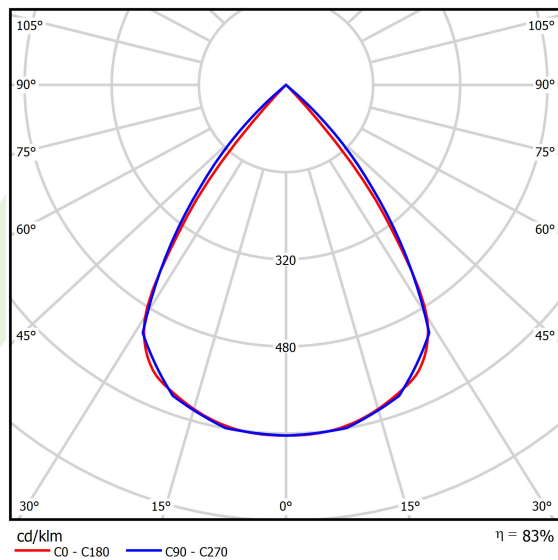

Dane mechaniczne

Montaż	na zwieszakach
Materiał	aluminium
Kolor	RAL 9005 (czarny)
Przesłona	RASTER (raster antyolśnieniowy)
Odporność mechaniczna	IK04
Waga [kg]	3,8
Wymiary [mm]	2248 x 48 x 70

Fotometria