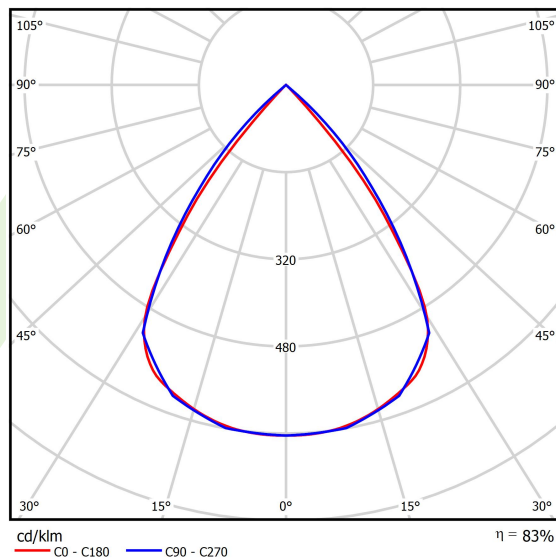

## Dane świetlne i elektryczne

Typ źródła	LED
Strumień LED [lm]	8424
Moc LED [W]	44,8
Strumień oprawy [lm]	6991,9
Moc oprawy [W]	50,9
Skuteczność świetlna oprawy [lm/W]	137,4
Temperatura barwowa [K]	3000
CRI	>80
SDCM (źródła LED)	3
Kąt rozsyłu światła [°]	(C0-C180) / (C90-C270) - 72,6° / 74,4°
Klasa ryzyka fotobiologicznego (PN-EN 62471)	RG0
Klasa ochrony	I
Stopień szczelności	IP40
Zasilanie	220..240 V, 50..60 Hz
Żywotność LED [h]	100000
Lx/By	L80/B10
Temperatura otoczenia [°C]	5 ÷ 35
Zasilacz elektroniczny	DIM DALI (EDD)
Współczynnik mocy cos φ	>0,95
Obciążalność obwodów	14 (B10), 23 (B16), 22 (C10), 35 (C16)

## Fotometria