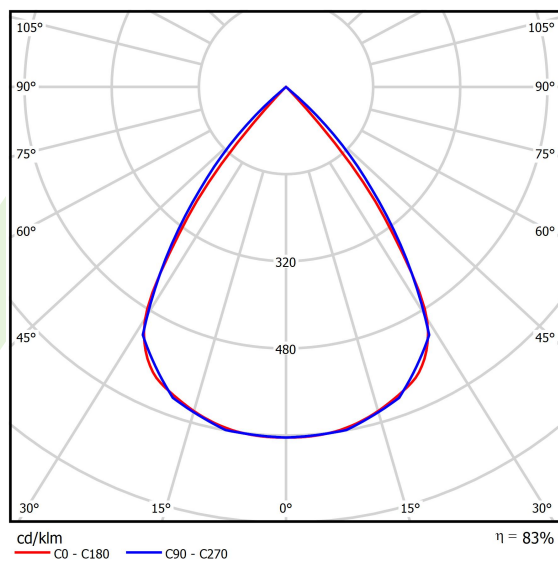

Dane mechaniczne

Montaż	na zwieszakach
Materiał	aluminium
Kolor	RAL 9005 (czarny)
Przesłona	RASTER (raster antyolśnieniowy)
Odporność mechaniczna	IK04
Waga [kg]	3,8
Wymiary [mm]	2248 x 48 x 70

Fotometria