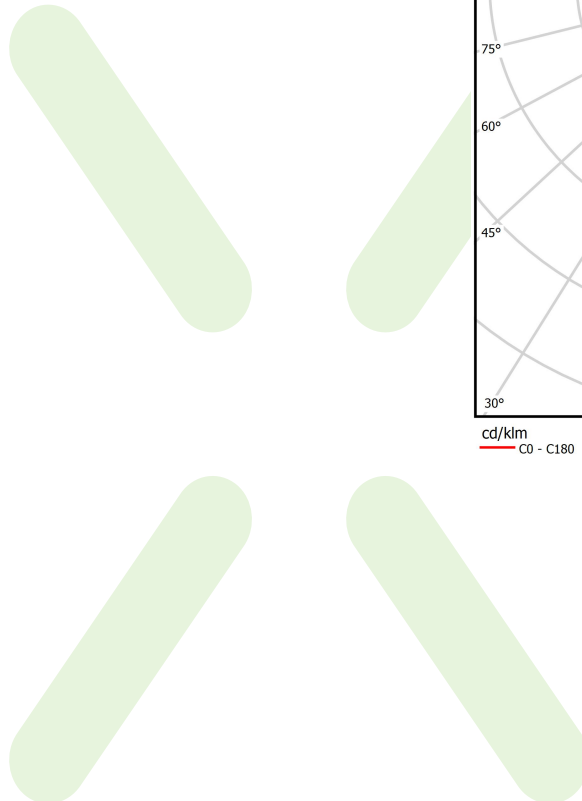

Technische Daten

Montageart	an Aufhängebügeln
Leuchtenkörper	Aluminium
Leuchtenfarbe	RAL 9005 (schwarz)
Abdeckung	RASTER (Blendschutz)
Stoßfestigkeitsgrad	IK04
Gewicht [kg]	3,8
Abmessungen [mm]	2248 x 48 x 70

Lichtverteilung