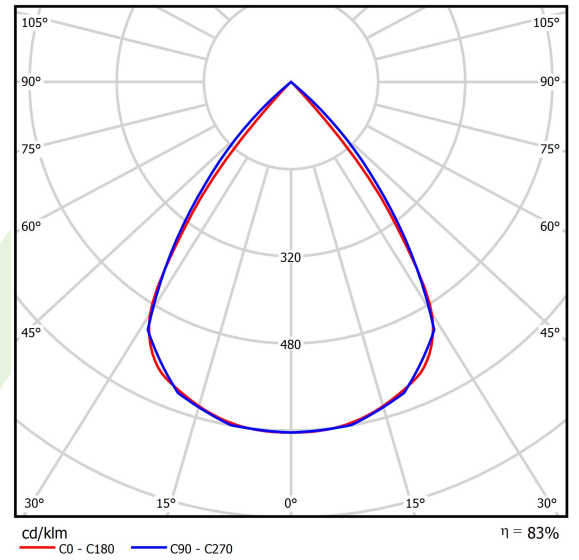

## Beschreibung

Innenbeleuchtung. Montageart: an Aufhängebügeln. Gehäuse aus Aluminium. Farbe - RAL 9005 (schwarz). Abmessungen: 2248 x 48 x 70 mm. Abdeckung: RASTER (Blendschutz). Der Wirkungsgrad des optischen Systems ist 82,98%. Abstrahlwinkel: (C0-C180) / (C90-C270) - 72,6° / 74,4°. Lichtquelle: LED. Farbtemperatur 3000 K. SDCM=3. CRI>80. Lebensdauer: 100000 h L80/B10. Leuchtenlichtstrom: 6991,9 lm. Gesamtleistungsaufnahme: 50,9 W. Leuchten Lichtausbeute: 137,4 lm/W. Vorschaltgerät: DIM DALI (EDD). Netzspannung 220..240 V, 50..60 Hz. Belastbarkeit der Schaltung: 14 (B10), 23 (B16), 22 (C10), 35 (C16). Umgebungstemperatur: 5 ÷ 35° C. Schutzart: IP40. Stoßfestigkeitsgrad: IK04. Schutzklasse: I. Photobiologische Risikoklasse (IEC/EN 62471): RG0. Die Leuchte kann in CLO-Ausführung (Constant Lumen Output) hergestellt werden. Bitte prüfen Sie im Datenblatt und in der Montageanleitung, ob Montagezubehör erforderlich ist.

## Technische Daten

Lichtquelle	<b>LED</b>
LED-Lichtstrom [lm]	<b>8424</b>
LED-Leistung [W]	<b>44,8</b>
Leuchtenlichtstrom [lm]	<b>6991,9</b>
Gesamtleistungsaufnahme [W]	<b>50,9</b>
Leuchten Lichtausbeute [lm/W]	<b>137,4</b>
Farbtemperatur [K]	<b>3000</b>
CRI	<b>&gt;80</b>
SDCM (LED-Quellen)	<b>3</b>
Abstrahlwinkel [°]	<b>(C0-C180) / (C90-C270) - 72,6° / 74,4°</b>
Photobiologische Risikoklasse (IEC/EN 62471)	<b>RG0</b>
Schutzklasse	<b>I</b>
Schutzart	<b>IP40</b>
Netzspannung	<b>220..240 V, 50..60 Hz</b>
Lebensdauer [h]	<b>100000</b>
Lx/By	<b>L80/B10</b>
Umgebungstemperatur [°C]	<b>5 ÷ 35</b>
Betriebsgerät	<b>DIM DALI (EDD)</b>
Leistungsfaktor cos φ	<b>&gt;0,95</b>
Belastbarkeit der Schaltung	<b>14 (B10), 23 (B16), 22 (C10), 35 (C16)</b>

## Lichtverteilung