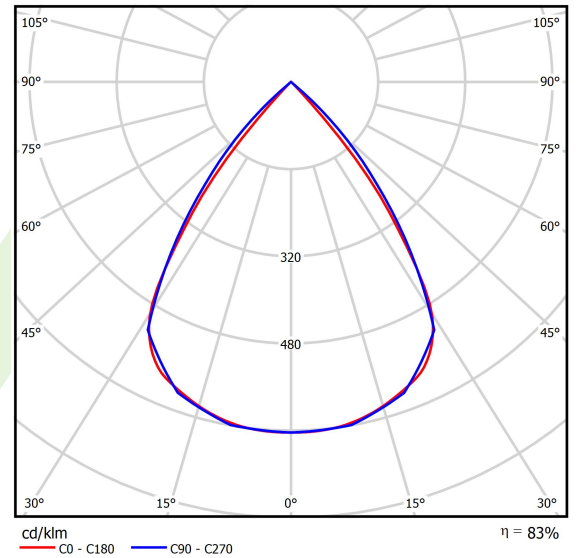

Technische Daten

Montageart	an Aufhängebügeln
Leuchtenkörper	Aluminium
Leuchtenfarbe	RAL 9016 (weiß)
Abdeckung	RASTER (Blendschutz)
Stoßfestigkeitsgrad	IK04
Abmessungen [mm]	2248 x 48 x 70

Lichtverteilung