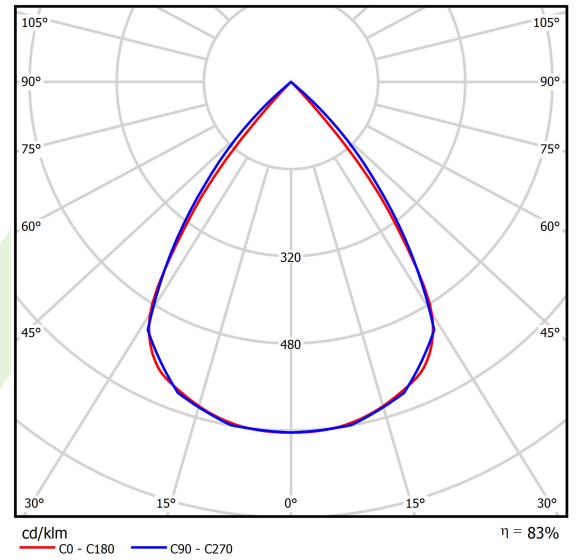

## Beschreibung

Innenbeleuchtung. Montageart: an Aufhängebügeln. Gehäuse aus Aluminium. Farbe - RAL 9016 (weiß). Abmessungen: 2248 x 48 x 70 mm. Abdeckung: RASTER (Blendschutz). Der Wirkungsgrad des optischen Systems ist 82,98%. Abstrahlwinkel: (C0-C180) / (C90-C270) - 72,6° / 74,4°. Lichtquelle: LED. Farbtemperatur 3000 K. SDCM=3. CRI>80. Lebensdauer: 100000 h L80/B10. Leuchtenlichtstrom: 6991,9 lm. Gesamtleistungsaufnahme: 50,9 W. Leuchten Lichtausbeute: 132,6 lm/W. Vorschaltgerät: Ein/Aus (E). Netzspannung 220..240 V, 50..60 Hz. Belastbarkeit der Schaltung: 12 (B10), 19 (B16), 20 (C10), 32 (C16). Umgebungstemperatur: 5 ÷ 35° C. Schutzart: IP40. Stoßfestigkeitsgrad: IK04. Schutzklasse: I. Photobiologische Risikoklasse (IEC/EN 62471): RG0. Die Leuchte kann in CLO-Ausführung (Constant Lumen Output) hergestellt werden. Bitte prüfen Sie im Datenblatt und in der Montageanleitung, ob Montagezubehör erforderlich ist.

## Technische Daten

Lichtquelle	<b>LED</b>
LED-Lichtstrom [lm]	<b>8424</b>
LED-Leistung [W]	<b>44,8</b>
Leuchtenlichtstrom [lm]	<b>6991,9</b>
Gesamtleistungsaufnahme [W]	<b>50,9</b>
Leuchten Lichtausbeute [lm/W]	<b>132,6</b>
Farbtemperatur [K]	<b>3000</b>
CRI	<b>&gt;80</b>
SDCM (LED-Quellen)	<b>3</b>
Abstrahlwinkel [°]	<b>(C0-C180) / (C90-C270) - 72,6° / 74,4°</b>
Photobiologische Risikoklasse (IEC/EN 62471)	<b>RG0</b>
Schutzklasse	<b>I</b>
Schutzart	<b>IP40</b>
Netzspannung	<b>220..240 V, 50..60 Hz</b>
Lebensdauer [h]	<b>100000</b>
Lx/By	<b>L80/B10</b>
Umgebungstemperatur [°C]	<b>5 ÷ 35</b>
Betriebsgerät	<b>Ein/Aus (E)</b>
Leistungsfaktor cos φ	<b>&gt;0,95</b>
Belastbarkeit der Schaltung	<b>12 (B10), 19 (B16), 20 (C10), 32 (C16)</b>

## Lichtverteilung

cd/kim  
— C0 - C180 — C90 - C270