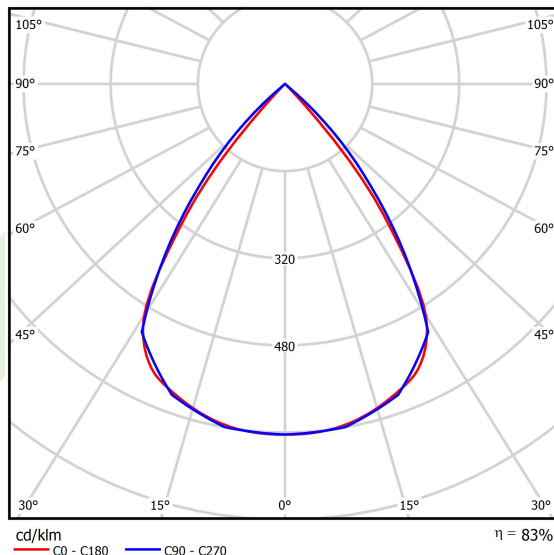

Dane mechaniczne

Montaż	na zwieszakach
Materiał	aluminium
Kolor	RAL 9006 (szary)
Przesłona	RASTER (raster antyolśnieniowy)
Odporność mechaniczna	IK04
Wymiary [mm]	2248 x 48 x 70

Fotometria