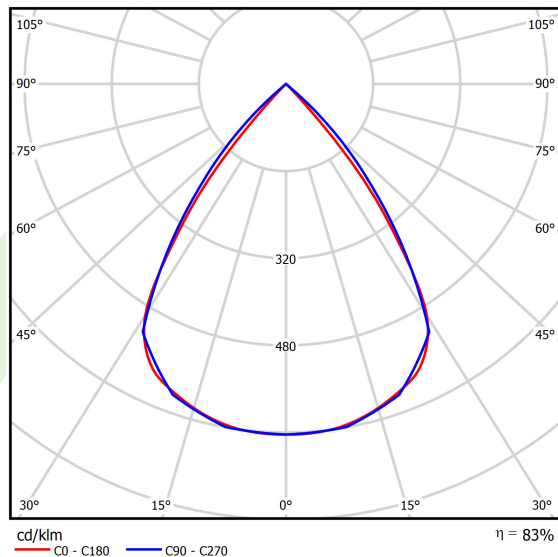

Dane mechaniczne

Montaż	na zwieszakach
Materiał	aluminium
Kolor	RAL 9006 (szary)
Przesłona	RASTER (raster antyolśnieniowy)
Odporność mechaniczna	IK04
Wymiary [mm]	2248 x 48 x 70

Fotometria