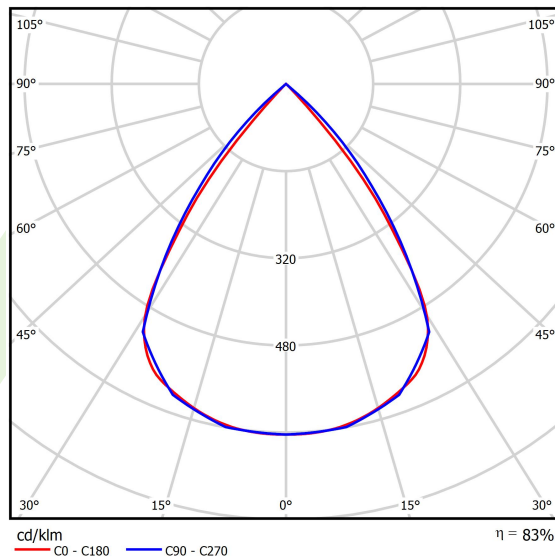

Dane mechaniczne

Montaż	na zwieszakach
Materiał	aluminium
Kolor	anodowane aluminium
Przesłona	RASTER (raster antyodśnieniowy)
Odporność mechaniczna	IK04
Wymiary [mm]	2248 x 48 x 70

Fotometria