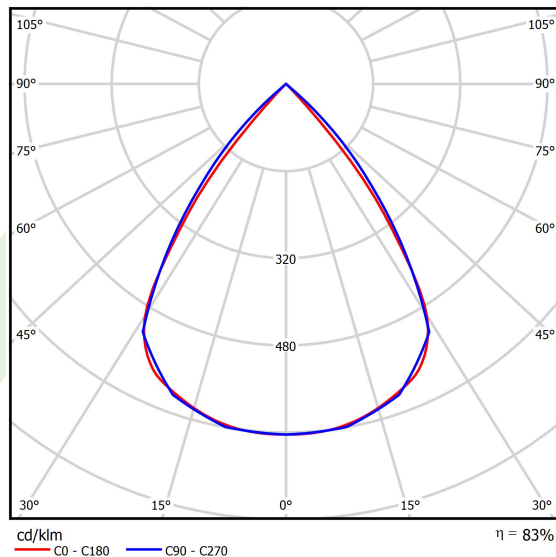

Dane mechaniczne

Montaż	na zwieszakach
Materiał	aluminium
Kolor	RAL 9005 (czarny)
Przesłona	RASTER (raster antyolśnieniowy)
Odporność mechaniczna	IK04
Wymiary [mm]	2248 x 48 x 70

Fotometria