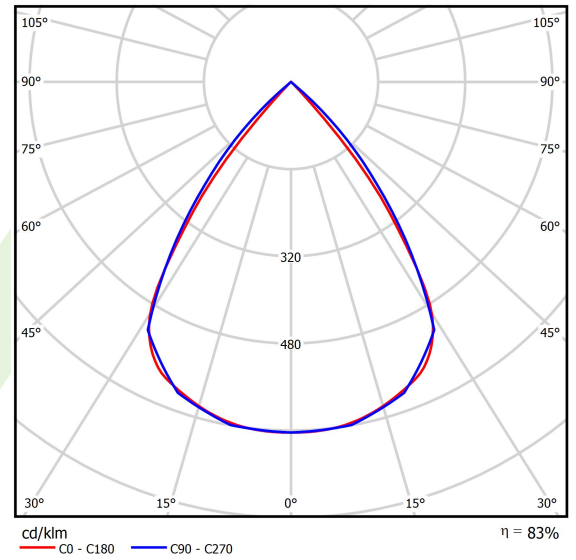

Technische Daten

Montageart	an Aufhängebügeln
Leuchtenkörper	Aluminium
Leuchtenfarbe	RAL 9005 (schwarz)
Abdeckung	RASTER (Blendschutz)
Stoßfestigkeitsgrad	IK04
Abmessungen [mm]	2248 x 48 x 70

Lichtverteilung