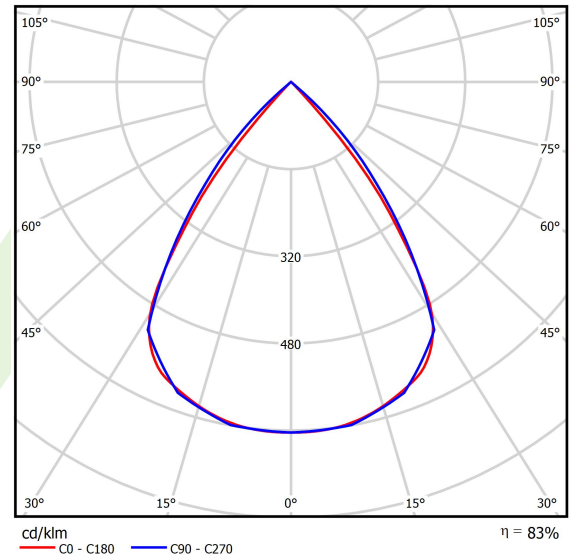

Technische Daten

Montageart	an Aufhängebügeln
Leuchtenkörper	Aluminium
Leuchtenfarbe	RAL 9005 (schwarz)
Abdeckung	RASTER (Blendschutz)
Stoßfestigkeitsgrad	IK04
Abmessungen [mm]	2248 x 48 x 70

Lichtverteilung