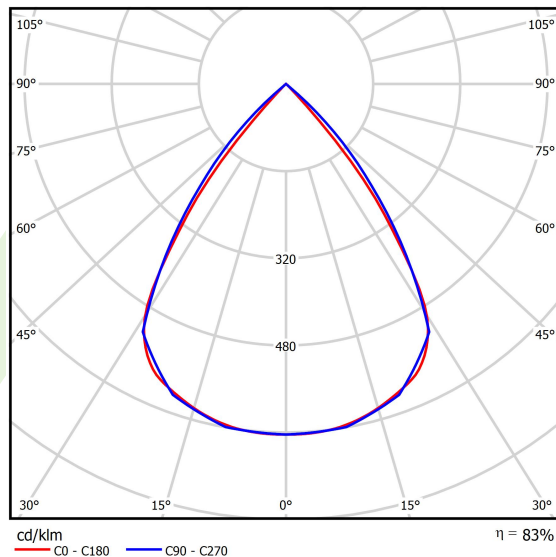

## Dane świetlne i elektryczne

Typ źródła	LED
Strumień LED [lm]	5540
Moc LED [W]	28
Strumień oprawy [lm]	4598,2
Moc oprawy [W]	31,8
Skuteczność świetlna oprawy [lm/W]	144,6
Temperatura barwowa [K]	4000
CRI	>80
SDCM (źródła LED)	3
Kąt rozsyłu światła [°]	(C0-C180) / (C90-C270) - 72,6° / 74,4°
Klasa ryzyka fotobiologicznego (PN-EN 62471)	RG0
Klasa ochrony	I
Stopień szczelności	IP40
Zasilanie	220..240 V, 50..60 Hz
Żywotność LED [h]	100000
Lx/By	L80/B10
Temperatura otoczenia [°C]	5 ÷ 35
Zasilacz elektroniczny	DIM DALI (EDD)
Współczynnik mocy cos φ	>0,95
Obciążalność obwodów	17 (B10), 28 (B16), 26 (C10), 41 (C16)

## Fotometria