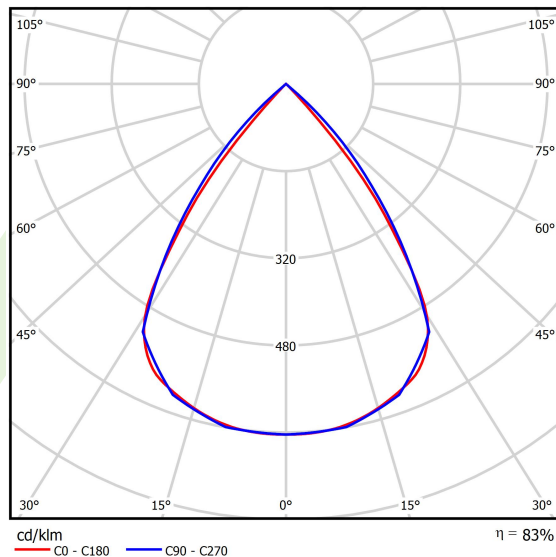

Dane mechaniczne

Montaż	na zwieszakach
Materiał	aluminium
Kolor	RAL 9016 (biały)
Przesłona	RASTER (raster antyolśnieniowy)
Odporność mechaniczna	IK04
Wymiary [mm]	1406 x 48 x 70

Fotometria