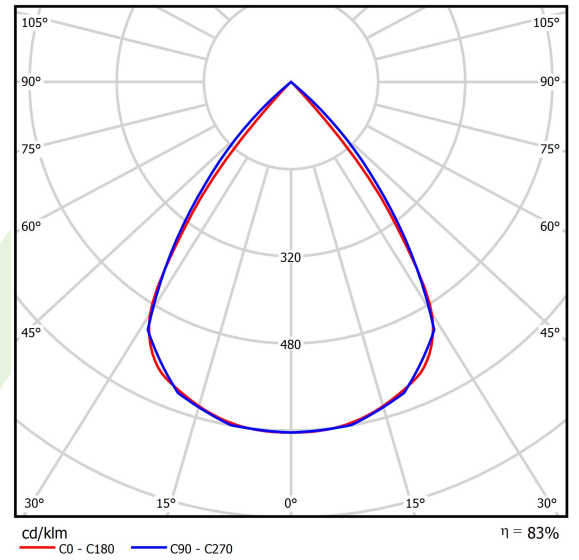

Technische Daten

Montageart	an Aufhängebügeln
Leuchtenkörper	Aluminium
Leuchtenfarbe	RAL 9016 (weiß)
Abdeckung	RASTER (Blendschutz)
Stoßfestigkeitsgrad	IK04
Abmessungen [mm]	1406 x 48 x 70

Lichtverteilung