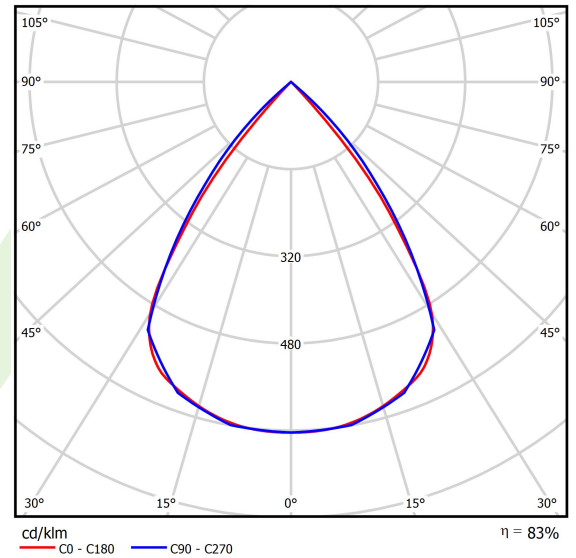

Technische Daten

Montageart	an Aufhängebügeln
Leuchtenkörper	Aluminium
Leuchtenfarbe	RAL 9006 (grau)
Abdeckung	RASTER (Blendschutz)
Stoßfestigkeitsgrad	IK04
Abmessungen [mm]	1406 x 48 x 70

Lichtverteilung