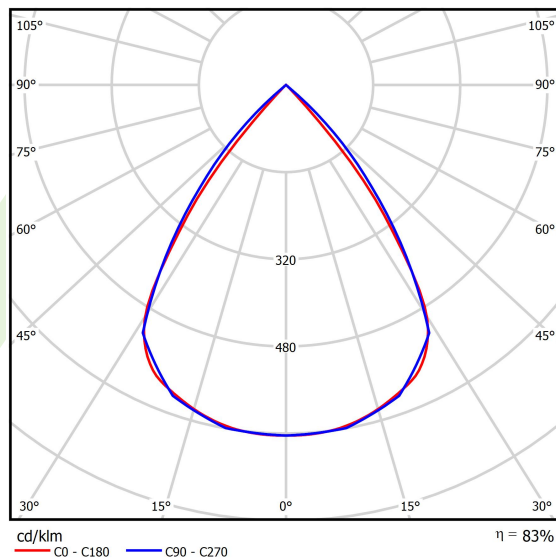

Dane mechaniczne

Montaż	na zwieszakach
Materiał	aluminium
Kolor	anodowane aluminium
Przesłona	RASTER (raster antyolśnieniowy)
Odporność mechaniczna	IK04
Waga [kg]	2,56
Wymiary [mm]	1406 x 48 x 70

Fotometria