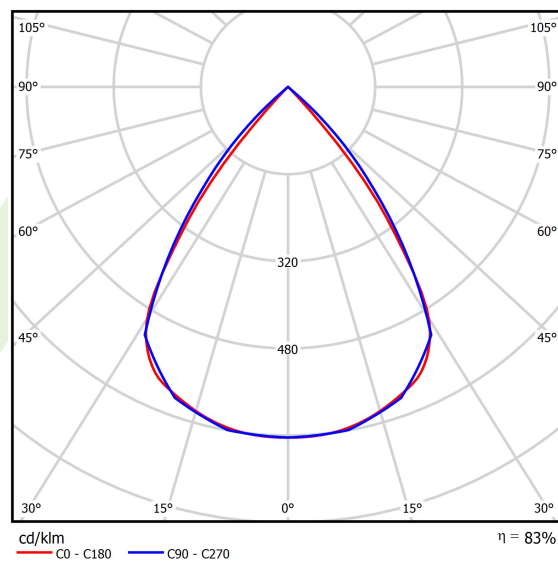

Technische Daten

Montageart	an Aufhängebügeln
Leuchtenkörper	Aluminium
Leuchtenfarbe	eloxiertes Aluminium
Abdeckung	RASTER (Blendschutz)
Stoßfestigkeitsgrad	IK04
Gewicht [kg]	2,56
Abmessungen [mm]	1406 x 48 x 70

Lichtverteilung