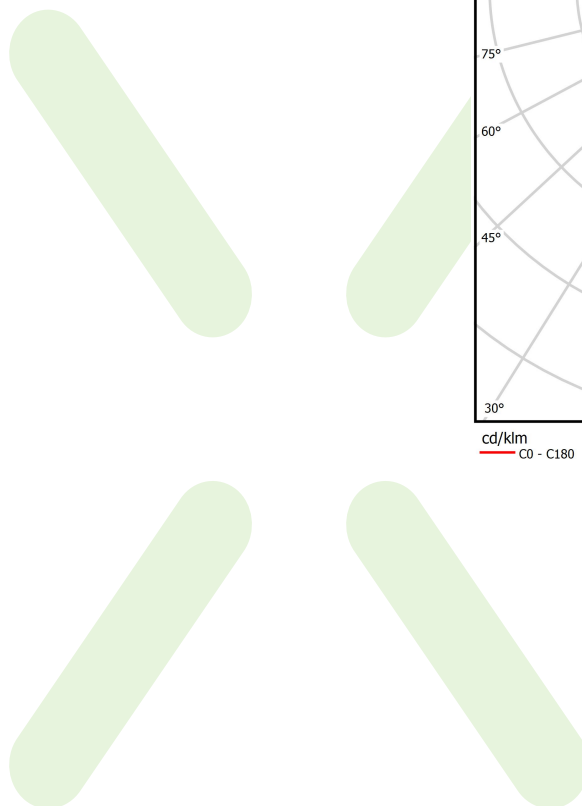

Technische Daten

Montageart	an Aufhängebügeln
Leuchtenkörper	Aluminium
Leuchtenfarbe	eloxiertes Aluminium
Abdeckung	RASTER (Blendschutz)
Stoßfestigkeitsgrad	IK04
Gewicht [kg]	2,56
Abmessungen [mm]	1406 x 48 x 70

Lichtverteilung