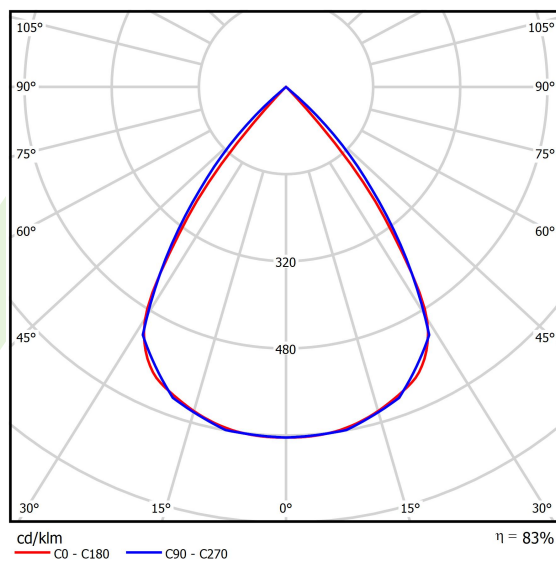

Dane mechaniczne

Montaż	na zwieszakach
Materiał	aluminium
Kolor	RAL 9005 (czarny)
Przesłona	RASTER (raster antyolśnieniowy)
Odporność mechaniczna	IK04
Waga [kg]	2,6
Wymiary [mm]	1406 x 48 x 70

Fotometria