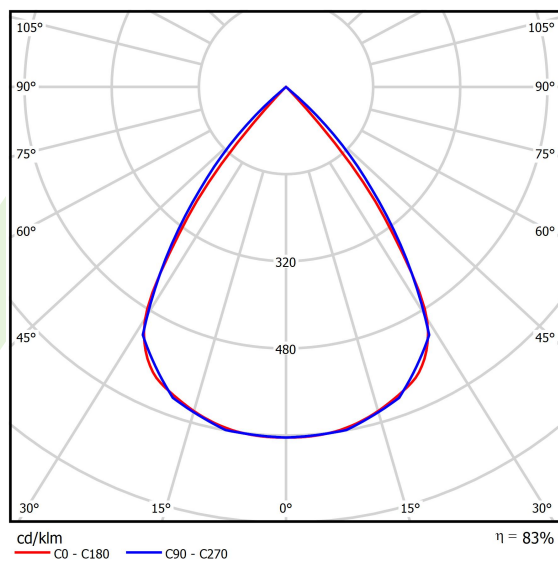

Dane mechaniczne

Montaż	na zwieszakach
Materiał	aluminium
Kolor	RAL 9005 (czarny)
Przesłona	RASTER (raster antyolśnieniowy)
Odporność mechaniczna	IK04
Waga [kg]	2,6
Wymiary [mm]	1406 x 48 x 70

Fotometria