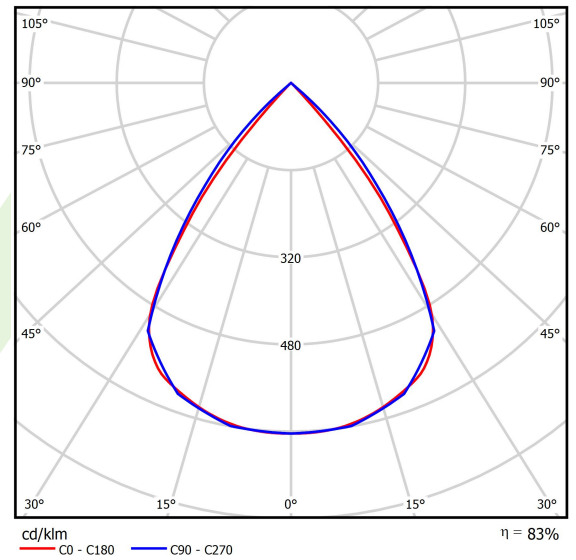

## Beschreibung

Innenbeleuchtung. Montageart: an Aufhängebügeln. Gehäuse aus Aluminium. Farbe - RAL 9005 (schwarz). Abmessungen: 1406 x 48 x 70 mm. Gewicht 2,6 kg. Abdeckung: RASTER (Blendschutz). Der Wirkungsgrad des optischen Systems ist 82,98%. Abstrahlwinkel: (C0-C180) / (C90-C270) - 72,6° / 74,4°. Lichtquelle: LED. Farbtemperatur 4000 K. SDCM=3. CRI>80. Lebensdauer: 100000 h L80/B10. Leuchtenlichtstrom: 4598,2 lm. Gesamtleistungsaufnahme: 31,8 W. Leuchten Lichtausbeute: 144,6 lm/W. Vorschaltgerät: DIM DALI (EDD). Netzspannung 220..240 V, 50..60 Hz. Leistungsfaktor cosφ: >0,95. Belastbarkeit der Schaltung: 17 (B10), 28 (B16), 26 (C10), 41 (C16). Umgebungstemperatur: 5 ÷ 35° C. Schutzart: IP40. Stoßfestigkeitsgrad: IK04. Schutzklasse: I. Photobiologische Risikoklasse (IEC/EN 62471): RG0. Die Leuchte kann in CLO-Ausführung (Constant Lumen Output) hergestellt werden. Bitte prüfen Sie im Datenblatt und in der Montageanleitung, ob Montagezubehör erforderlich ist.

## Technische Daten

Lichtquelle	<b>LED</b>
LED-Lichtstrom [lm]	<b>5540</b>
LED-Leistung [W]	<b>28</b>
Leuchtenlichtstrom [lm]	<b>4598,2</b>
Gesamtleistungsaufnahme [W]	<b>31,8</b>
Leuchten Lichtausbeute [lm/W]	<b>144,6</b>
Farbtemperatur [K]	<b>4000</b>
CRI	<b>&gt;80</b>
SDCM (LED-Quellen)	<b>3</b>
Abstrahlwinkel [°]	<b>(C0-C180) / (C90-C270) - 72,6° / 74,4°</b>
Photobiologische Risikoklasse (IEC/EN 62471)	<b>RG0</b>
Schutzklasse	<b>I</b>
Schutzart	<b>IP40</b>
Netzspannung	<b>220..240 V, 50..60 Hz</b>
Lebensdauer [h]	<b>100000</b>
Lx/By	<b>L80/B10</b>
Umgebungstemperatur [°C]	<b>5 ÷ 35</b>
Betriebsgerät	<b>DIM DALI (EDD)</b>
Leistungsfaktor cos φ	<b>&gt;0,95</b>
Belastbarkeit der Schaltung	<b>17 (B10), 28 (B16), 26 (C10), 41 (C16)</b>

## Lichtverteilung