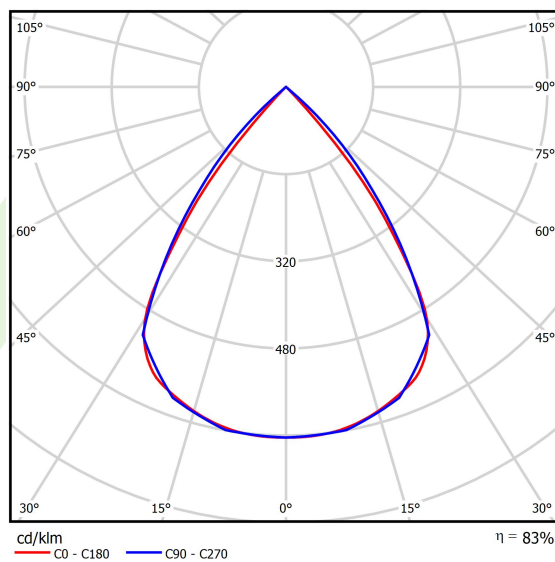

Dane świetlne i elektryczne

Typ źródła	LED
Strumień LED [lm]	5540
Moc LED [W]	28
Strumień oprawy [lm]	4598,2
Moc oprawy [W]	31,8
Skuteczność świetlna oprawy [lm/W]	144,6
Temperatura barwowa [K]	4000
CRI	>80
SDCM (źródła LED)	3
Kąt rozsyłu światła [°]	(C0-C180) / (C90-C270) - 72,6° / 74,4°
Klasa ryzyka fotobiologicznego (PN-EN 62471)	RG0
Klasa ochrony	I
Stopień szczelności	IP40
Zasilanie	220..240 V, 50..60 Hz
Żywotność LED [h]	100000
Lx/By	L80/B10
Temperatura otoczenia [°C]	5 ÷ 35
Zasilacz elektroniczny	standard (E)
Współczynnik mocy cos φ	>0,95
Obciążalność obwodów	19 (B10), 30 (B16), 31 (C10), 50 (C16)

Dane mechaniczne

Montaż	na zwieszakach
Materiał	aluminium
Kolor	RAL 9016 (biały)
Przesłona	RASTER (raster antyolśnieniowy)
Odporność mechaniczna	IK04
Waga [kg]	2,44
Wymiary [mm]	1406 x 48 x 70

Fotometria