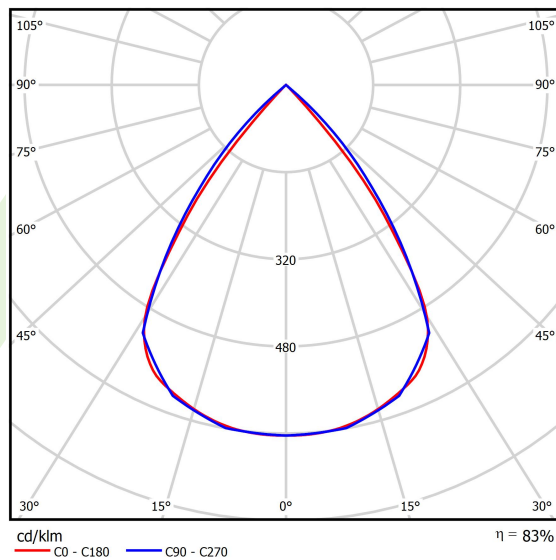

Dane świetlne i elektryczne

Typ źródła	LED
Strumień LED [lm]	5540
Moc LED [W]	28
Strumień oprawy [lm]	4598,2
Moc oprawy [W]	31,8
Skuteczność świetlna oprawy [lm/W]	144,6
Temperatura barwowa [K]	4000
CRI	>80
SDCM (źródła LED)	3
Kąt rozsyłu światła [°]	(C0-C180) / (C90-C270) - 72,6° / 74,4°
Klasa ryzyka fotobiologicznego (PN-EN 62471)	RG0
Klasa ochrony	I
Stopień szczelności	IP40
Zasilanie	220..240 V, 50..60 Hz
Żywotność LED [h]	100000
Lx/By	L80/B10
Temperatura otoczenia [°C]	5 ÷ 35
Zasilacz elektroniczny	standard (E)
Współczynnik mocy cos φ	>0,95
Obciążalność obwodów	19 (B10), 30 (B16), 31 (C10), 50 (C16)

Dane mechaniczne

Montaż	na zwieszakach
Materiał	aluminium
Kolor	RAL 9016 (biały)
Przesłona	RASTER (raster antyolśnieniowy)
Odporność mechaniczna	IK04
Waga [kg]	2,44
Wymiary [mm]	1406 x 48 x 70

Fotometria