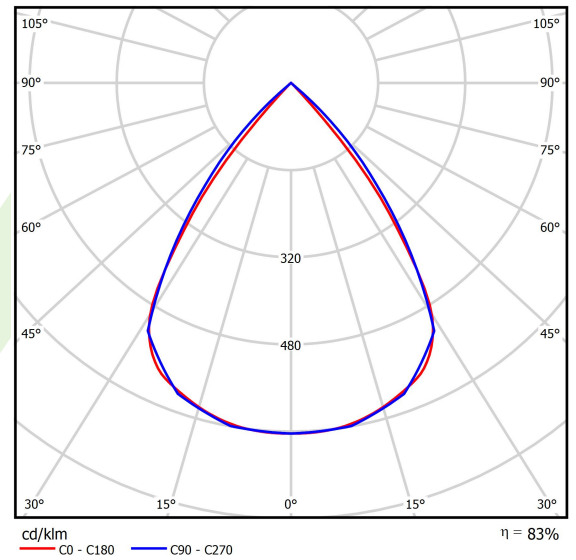

Technische Daten

Montageart	an Aufhängebügeln
Leuchtenkörper	Aluminium
Leuchtenfarbe	RAL 9016 (weiß)
Abdeckung	RASTER (Blendschutz)
Stoßfestigkeitsgrad	IK04
Gewicht [kg]	2,44
Abmessungen [mm]	1406 x 48 x 70

Lichtverteilung