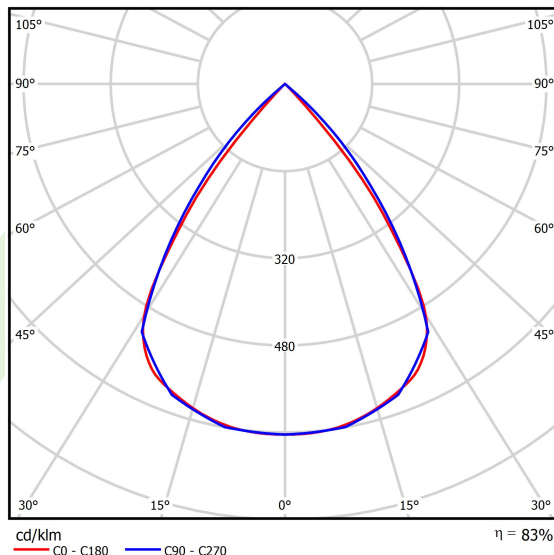

Dane mechaniczne

Montaż	na zwieszakach
Materiał	aluminium
Kolor	RAL 9006 (szary)
Przesłona	RASTER (raster antyolśnieniowy)
Odporność mechaniczna	IK04
Wymiary [mm]	1406 x 48 x 70

Fotometria