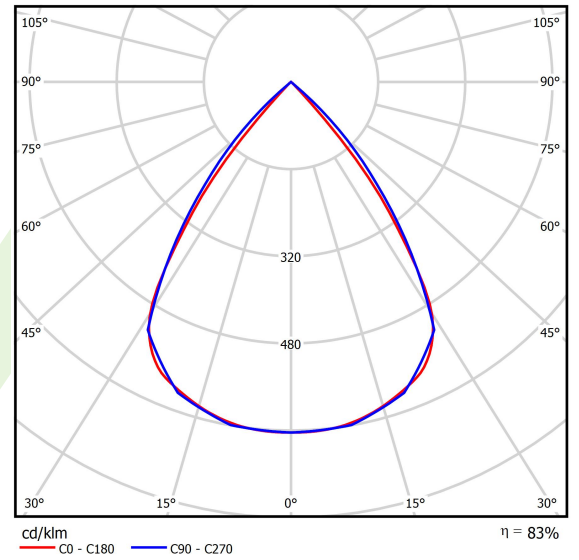

## Beschreibung

Innenbeleuchtung. Montageart: an Aufhängebügeln. Gehäuse aus Aluminium. Farbe - RAL 9006 (grau). Abmessungen: 1406 x 48 x 70 mm. Abdeckung: RASTER (Blendschutz). Der Wirkungsgrad des optischen Systems ist 82,98%. Abstrahlwinkel: (C0-C180) / (C90-C270) - 72,6° / 74,4°. Lichtquelle: LED. Farbtemperatur 4000 K. SDCM=3. CRI>80. Lebensdauer: 100000 h L80/B10. Leuchtenlichtstrom: 4598,2 lm. Gesamtleistungsaufnahme: 31,8 W. Leuchten Lichtausbeute: 132,6 lm/W. Vorschaltgerät: Ein/Aus (E). Netzspannung 220..240 V, 50..60 Hz. Belastbarkeit der Schaltung: 16 (B10), 26 (B16), 23 (C10), 37 (C16). Umgebungstemperatur: 5 ÷ 35° C. Schutzart: IP40. Stoßfestigkeitsgrad: IK04. Schutzklasse: I. Photobiologische Risikoklasse (IEC/EN 62471): RG0. Die Leuchte kann in CLO-Ausführung (Constant Lumen Output) hergestellt werden. Bitte prüfen Sie im Datenblatt und in der Montageanleitung, ob Montagezubehör erforderlich ist.

## Technische Daten

Lichtquelle	<b>LED</b>
LED-Lichtstrom [lm]	<b>5540</b>
LED-Leistung [W]	<b>28</b>
Leuchtenlichtstrom [lm]	<b>4598,2</b>
Gesamtleistungsaufnahme [W]	<b>31,8</b>
Leuchten Lichtausbeute [lm/W]	<b>132,6</b>
Farbtemperatur [K]	<b>4000</b>
CRI	<b>&gt;80</b>
SDCM (LED-Quellen)	<b>3</b>
Abstrahlwinkel [°]	<b>(C0-C180) / (C90-C270) - 72,6° / 74,4°</b>
Photobiologische Risikoklasse (IEC/EN 62471)	<b>RG0</b>
Schutzklasse	<b>I</b>
Schutzart	<b>IP40</b>
Netzspannung	<b>220..240 V, 50..60 Hz</b>
Lebensdauer [h]	<b>100000</b>
Lx/By	<b>L80/B10</b>
Umgebungstemperatur [°C]	<b>5 ÷ 35</b>
Betriebsgerät	<b>Ein/Aus (E)</b>
Leistungsfaktor cos φ	<b>&gt;0,95</b>
Belastbarkeit der Schaltung	<b>16 (B10), 26 (B16), 23 (C10), 37 (C16)</b>

## Lichtverteilung