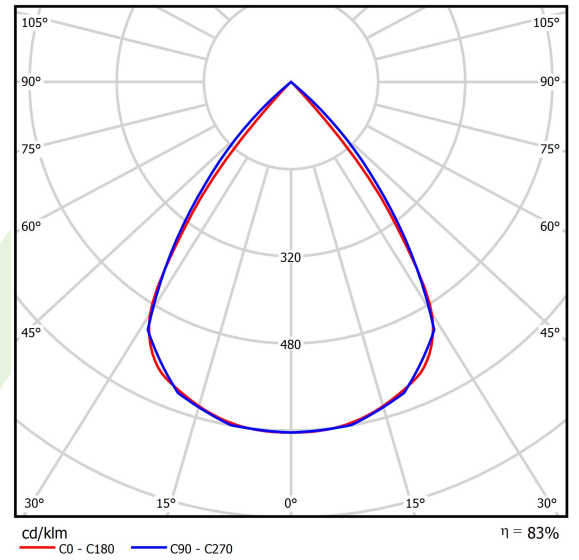

## Beschreibung

Innenbeleuchtung. Montageart: an Aufhängebügeln. Gehäuse aus Aluminium. Farbe - eloxiertes Aluminium. Abmessungen: 1406 x 48 x 70 mm. Abdeckung: RASTER (Blendschutz). Der Wirkungsgrad des optischen Systems ist 82,98%. Abstrahlwinkel: (C0-C180) / (C90-C270) - 72,6° / 74,4°. Lichtquelle: LED. Farbtemperatur 4000 K. SDCM=3. CRI>80. Lebensdauer: 100000 h L80/B10. Leuchtenlichtstrom: 4598,2 lm. Gesamtleistungsaufnahme: 31,8 W. Leuchten Lichtausbeute: 144,6 lm/W. Vorschaltgerät: Ein/Aus (E). Netzspannung 220..240 V, 50..60 Hz. Leistungsfaktor cosφ: >0,95. Belastbarkeit der Schaltung: 19 (B10), 30 (B16), 31 (C10), 50 (C16). Umgebungstemperatur: 5 ÷ 35° C. Schutzart: IP40. Stoßfestigkeitsgrad: IK04. Schutzklasse: I. Photobiologische Risikoklasse (IEC/EN 62471): RG0. Die Leuchte kann in CLO-Ausführung (Constant Lumen Output) hergestellt werden. Bitte prüfen Sie im Datenblatt und in der Montageanleitung, ob Montagezubehör erforderlich ist.

## Technische Daten

Lichtquelle	<b>LED</b>
LED-Lichtstrom [lm]	<b>5540</b>
LED-Leistung [W]	<b>28</b>
Leuchtenlichtstrom [lm]	<b>4598,2</b>
Gesamtleistungsaufnahme [W]	<b>31,8</b>
Leuchten Lichtausbeute [lm/W]	<b>144,6</b>
Farbtemperatur [K]	<b>4000</b>
CRI	<b>&gt;80</b>
SDCM (LED-Quellen)	<b>3</b>
Abstrahlwinkel [°]	<b>(C0-C180) / (C90-C270) - 72,6° / 74,4°</b>
Photobiologische Risikoklasse (IEC/EN 62471)	<b>RG0</b>
Schutzklasse	<b>I</b>
Schutzart	<b>IP40</b>
Netzspannung	<b>220..240 V, 50..60 Hz</b>
Lebensdauer [h]	<b>100000</b>
Lx/By	<b>L80/B10</b>
Umgebungstemperatur [°C]	<b>5 ÷ 35</b>
Betriebsgerät	<b>Ein/Aus (E)</b>
Leistungsfaktor cos φ	<b>&gt;0,95</b>
Belastbarkeit der Schaltung	<b>19 (B10), 30 (B16), 31 (C10), 50 (C16)</b>

## Lichtverteilung