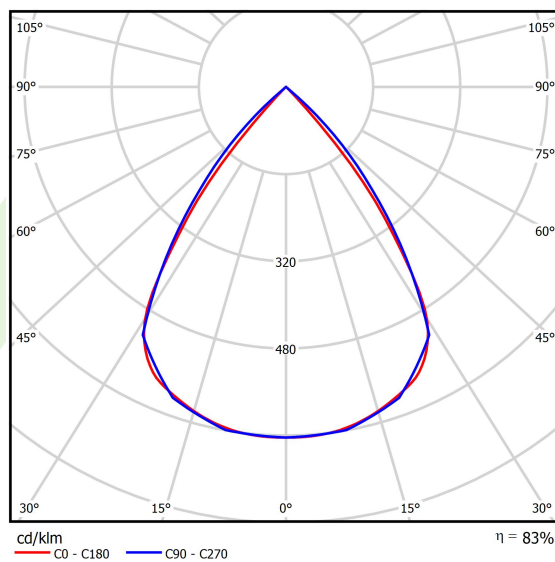

Dane mechaniczne

Montaż	na zwieszakach
Materiał	aluminium
Kolor	RAL 9005 (czarny)
Przesłona	RASTER (raster antyolśnieniowy)
Odporność mechaniczna	IK04
Waga [kg]	2,47
Wymiary [mm]	1406 x 48 x 70

Fotometria