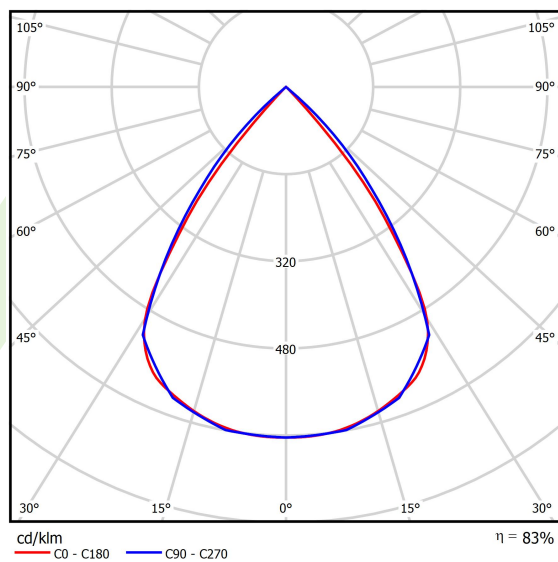

Dane mechaniczne

Montaż	na zwieszakach
Materiał	aluminium
Kolor	RAL 9005 (czarny)
Przesłona	RASTER (raster antyolśnieniowy)
Odporność mechaniczna	IK04
Waga [kg]	2,47
Wymiary [mm]	1406 x 48 x 70

Fotometria