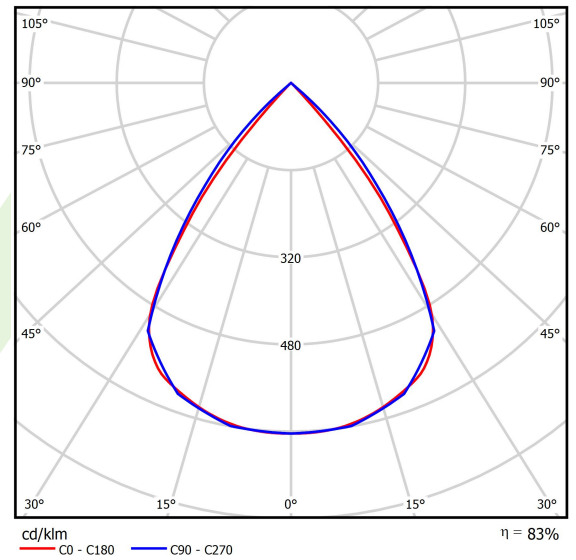

Technische Daten

Montageart	an Aufhängebügeln
Leuchtenkörper	Aluminium
Leuchtenfarbe	RAL 9005 (schwarz)
Abdeckung	RASTER (Blendschutz)
Stoßfestigkeitsgrad	IK04
Gewicht [kg]	2,47
Abmessungen [mm]	1406 x 48 x 70

Lichtverteilung